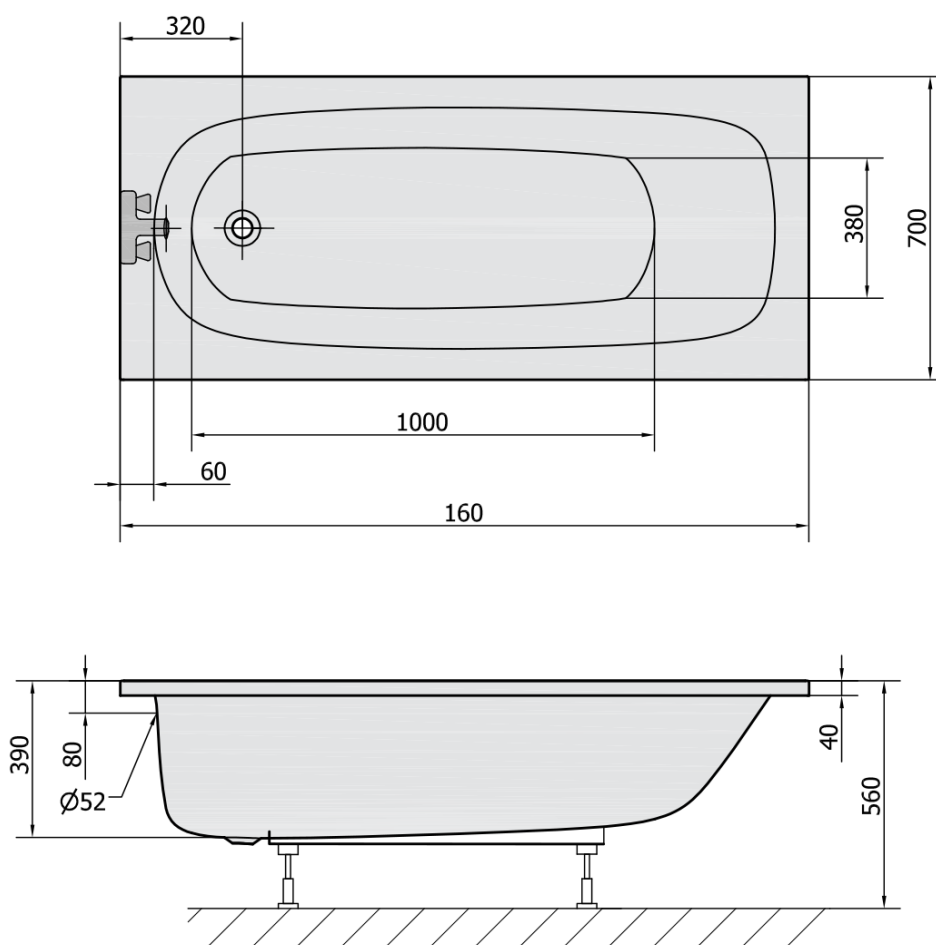

LAURA obdélníková vana 160x70x39cm, bílá

Objednací kód: 24611

Základní informace

Značka: Polysan

Rozměry

Délka: 1600 mm

Šířka: 700 mm

Výška: 390 mm

Objem: 155 l

Parametry

Barva: Bílá

Materiál: Akrylát

Tvar: Obdélníkové

Instalace: Vestavná (k obezdění)

Průměr odpadu: 52 mm

Vlastnosti: Výška okraje 40 mm (Standard)

Hmotnost / ks: 15.74 kg

Balení: 1 ks

Záruka: 10 let

Doporučujeme přikoupit

1 ks Zvukoizolační samolepící páska k vaně, 3m (Objednací kód: 93400)

1 ks Sifon 6/4", DN40 (Objednací kód: 72693)

1 ks Podstavec k akrylátové vaně Polysan, 51,5cm, pár (Objednací kód: PO60-60)

LAURA obdélníková vana 160x70x39cm, bílá

Technický list

VOLUME 155L