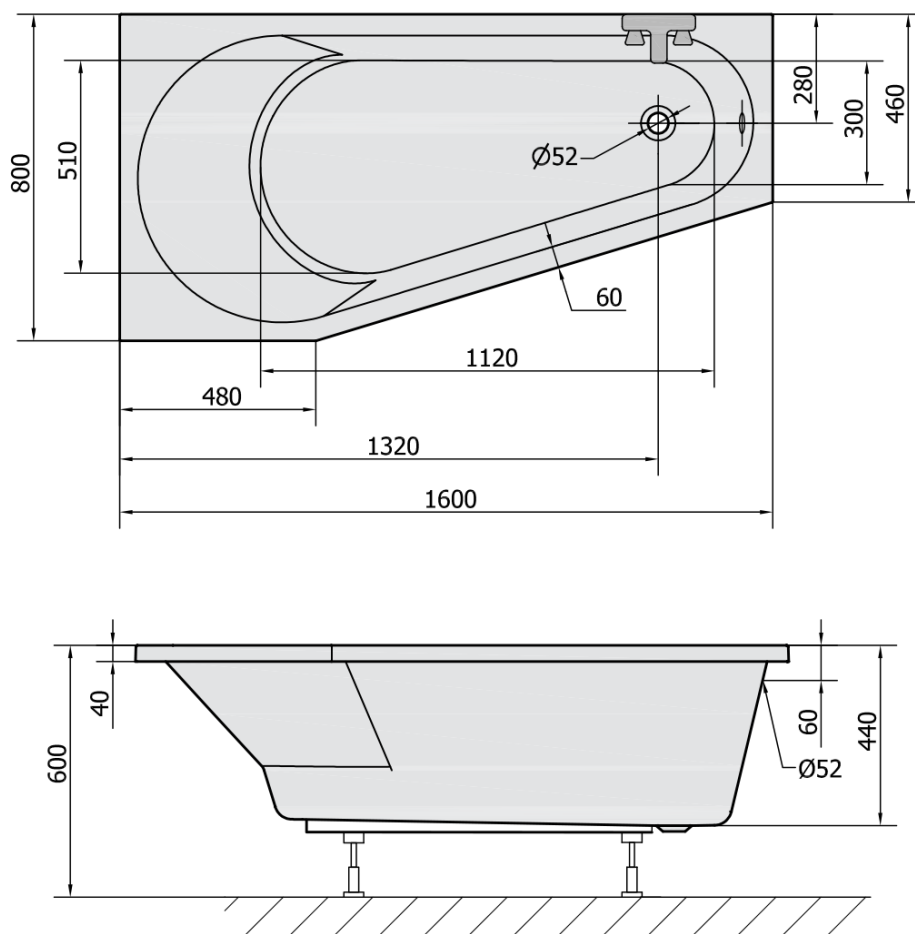

PROJEKTA L asymetrická vana 160x80x44cm, bílá

Objednací kód: 20111

Základní informace

Značka: Polysan

Rozměry

Délka: 1600 mm

Šířka: 800 mm

Výška: 440 mm

Objem: 185 l

Parametry

Barva: Bílá

Materiál: Akrylát

Tvar: Asymetrické

Instalace: Vestavná (k obezdění)

Průměr odpadu: 52 mm

Vlastnosti: Výška okraje 40 mm (Standard)

Hmotnost / ks: 20.29 kg

Balení: 1 ks

Záruka: 10 let

Doporučujeme přikoupit

1 ks Zvukoizolační samolepící páska k vaně, 3m (Objednací kód: 93400)

1 ks Sifon 6/4", DN40 (Objednací kód: 72693)

1 ks Podstavec k akrylátové vaně Polysan, 51,5cm, pár (Objednací kód: PO60-60)

1 ks PROJEKTA L 160 panel čelní (Objednací kód: 20312)

PROJEKTAL asymetrická vana 160x80x44cm, bílá

Technický list

VOLUME 185L