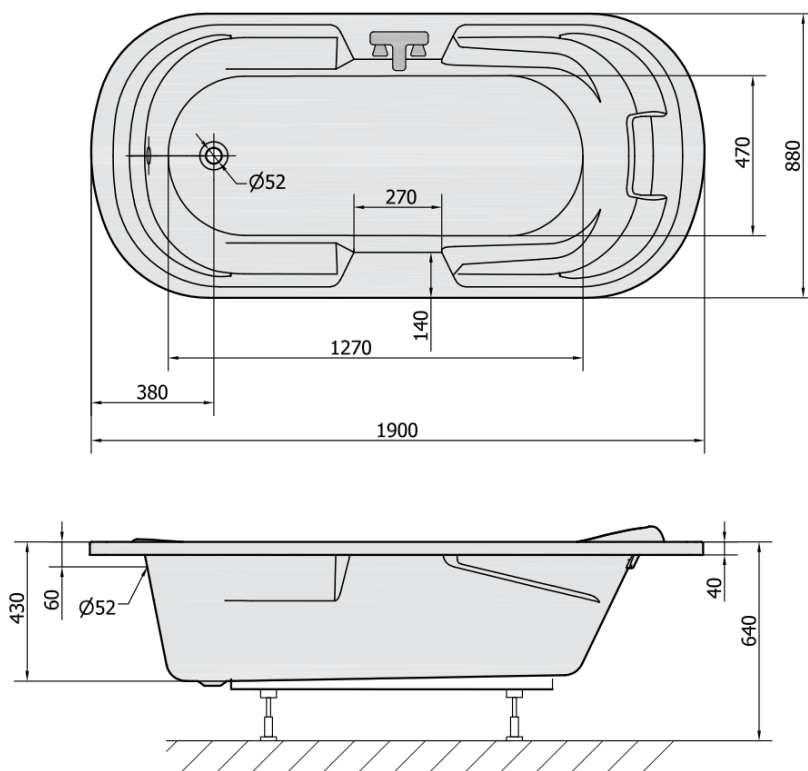

LINDA oválná vana 190x88x43cm, bílá vč. podhlavníku

Technický list

VOLUME 250L