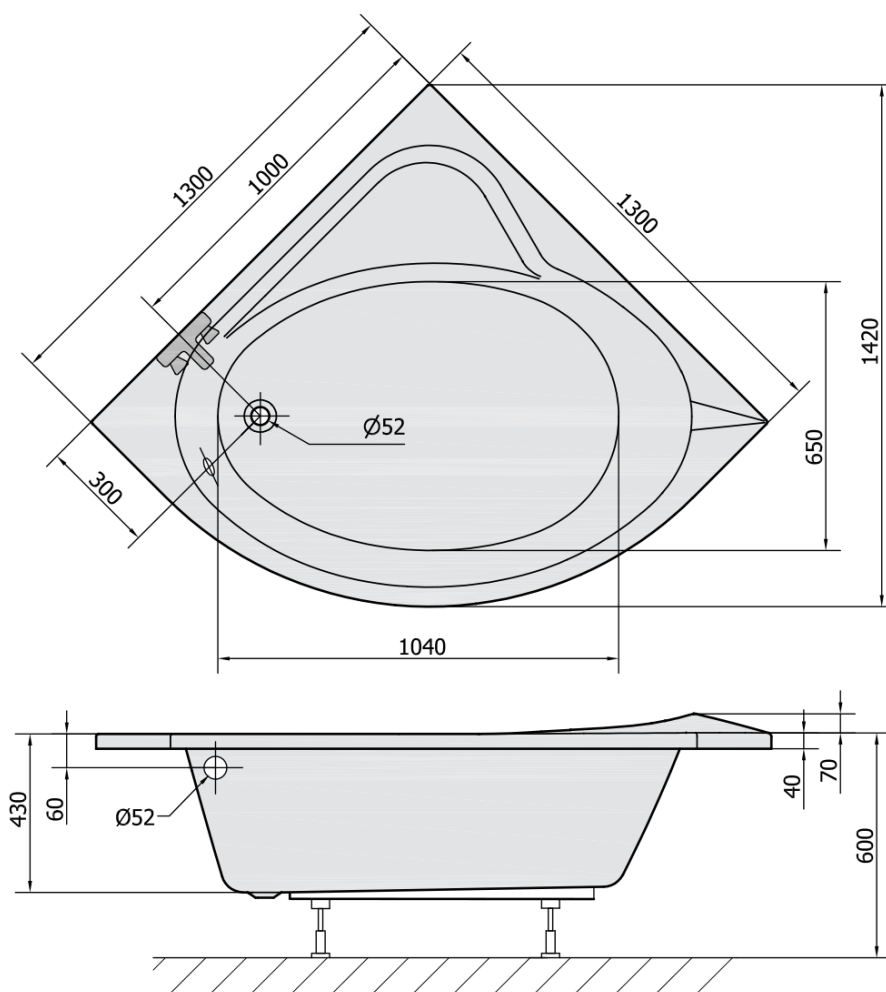

SIRIUS rohová vana 130x130x43cm, bílá

Objednací kód: 49111

Základní informace

Značka: Polysan

Rozměry

Délka: 1300 mm

Šířka: 1300 mm

Výška: 430 mm

Objem: 265 l

Parametry

Barva: Bílá

Materiál: Akrylát

Tvar: Rohové

Instalace: Vestavná (k obezdění)

Průměr odpadu: 52 mm

Vlastnosti: Výška okraje 40 mm (Standard)

Hmotnost / ks: 26.13 kg

Balení: 1 ks

Záruka: 10 let

Doporučujeme přikoupit

1 ks Podstavec k akrylátové vaně Polysan, 74,5cm, pár (Objednací kód: PO80-80)

1 ks SIRIUS panel čelní (Objednací kód: 49312)

1 ks Zvukoizolační samolepící páska k vaně, 3m (Objednací kód: 93400)

1 ks Sifon 6/4", výška 42mm, DN40 (Objednací kód: 71712)

SIRIUS rohová vana 130x130x43cm, bílá

Technický list

VOLUME 265L