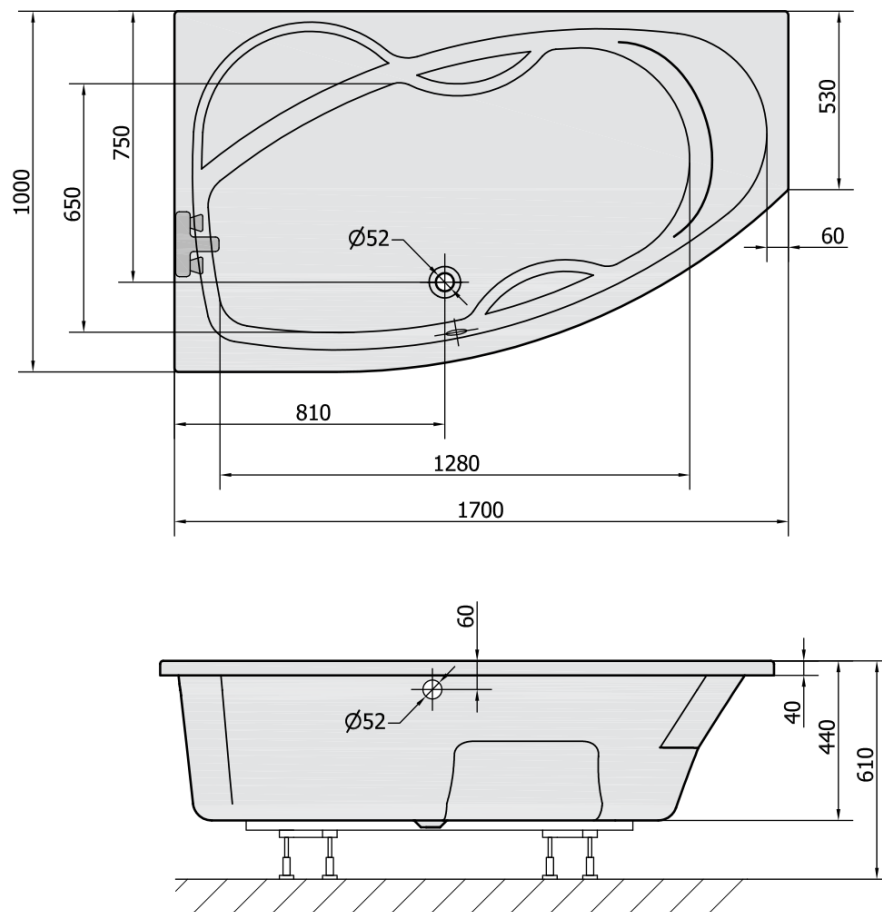

### Rozměry

Délka: 1700 mm  
Šířka: 1000 mm  
Výška: 440 mm  
Objem: 260 l

### Parametry

Barva: Bílá  
Materiál: Akrylát  
Tvar: Asymetrické  
Instalace: Vestavná (k obezdění)  
Průměr odpadu: 52 mm  
Vlastnosti: Výška okraje 40 mm (Standard)  
Hmotnost / ks: 27.56 kg  
Balení: 1 ks  
Záruka: 10 let

# MAMBA L asymetrická vana 170x100x44cm, bílá

## Technický list

VOLUME 260L