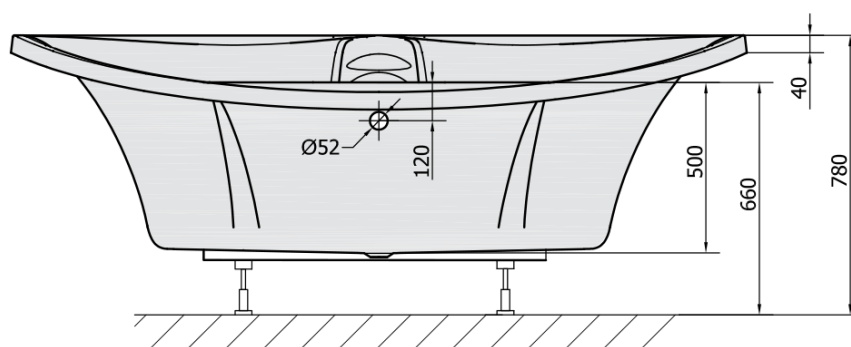

BERMUDA rohová vana s konstrukcí 165x165x49cm, bílá

Objednací kód: 29219

Základní informace

Značka: Polysan

Rozměry

Délka: 1650 mm

Šířka: 1650 mm

Výška: 490 mm

Objem: 435 l

Parametry

Barva: Bílá

Materiál: Akrylát

Tvar: Rohové

Instalace: Vestavná (k obezdění)

Průměr odpadu: 52 mm

Vlastnosti: Výška okraje 40 mm (Standard)

Hmotnost / ks: 48.06 kg

Balení: 1 ks

Záruka: 10 let

Doporučujeme přikoupit

1 ks BERMUDA 165 panel čelní (Objednací kód: 29319)

1 ks Sifon 6/4", výška 42mm, DN40 (Objednací kód: 71712)

1 ks Zvukoizolační samolepící páska k vaně, 3m (Objednací kód: 93400)

BERMUDA rohová vana s konstrukcí 165x165x49cm, bílá

Technický list

VOLUME 435L