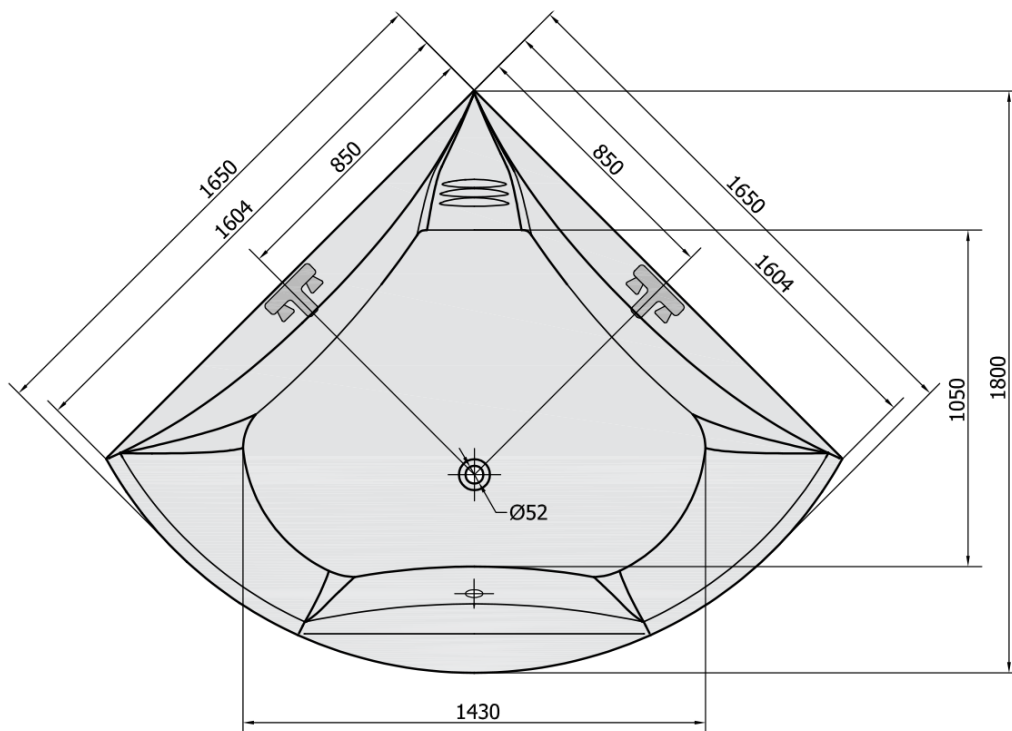

BERMUDA rohová vana s konstrukcí 165x165x49cm, bílá

Objednací kód: 29219

Základní informace

Značka: Polysan

Rozměry

Délka: 1650 mm

Šířka: 1650 mm

Výška: 490 mm

Objem: 435 l

Parametry

Barva: Bílá

Materiál: Akrylát

Tvar: Rohové

Instalace: Vestavná (k obezdění)

Průměr odpadu: 52 mm

Vlastnosti: Výška okraje 40 mm (Standard)

Hmotnost / ks: 48.06 kg

Balení: 1 ks

Záruka: 10 let

Doporučujeme přikoupit

1 ks BERMUDA 165 panel čelní (Objednací kód: 29319)

1 ks Sifon 6/4", výška 42mm, DN40 (Objednací kód: 71712)

1 ks Zvukoizolační samolepící páska k vaně, 3m (Objednací kód: 93400)

BERMUDA rohová vana s konstrukcí 165x165x49cm, bílá

Technický list

VOLUME 435L