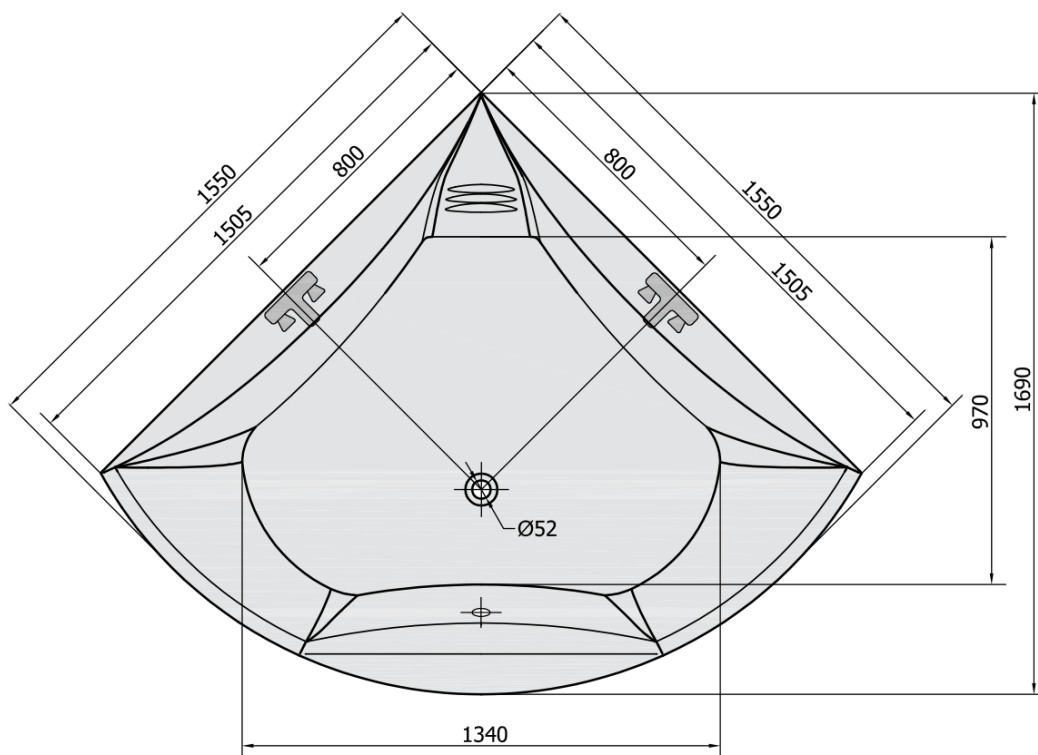

BERMUDA rohová vana s konstrukcí 155x155x47cm, bílá

Objednací kód: 33219

Základní informace

Značka: Polysan

Rozměry

Délka: 1550 mm

Šířka: 1550 mm

Výška: 470 mm

Objem: 355 l

Parametry

Barva: Bílá

Materiál: Akrylát

Tvar: Rohové

Instalace: Vestavná (k obezdění)

Průměr odpadu: 52 mm

Vlastnosti: Výška okraje 40 mm (Standard)

Hmotnost / ks: 42.42 kg

Balení: 1 ks

Záruka: 10 let

Doporučujeme přikoupit

1 ks BERMUDA 155 panel čelní (Objednací kód: 33319)

1 ks Zvukoizolační samolepící páska k vaně, 3m (Objednací kód: 93400)

1 ks Sifon 6/4", výška 42mm, DN40 (Objednací kód: 71712)

BERMUDA rohová vana s konstrukcí 155x155x47cm, bílá

Technický list

VOLUME 355L