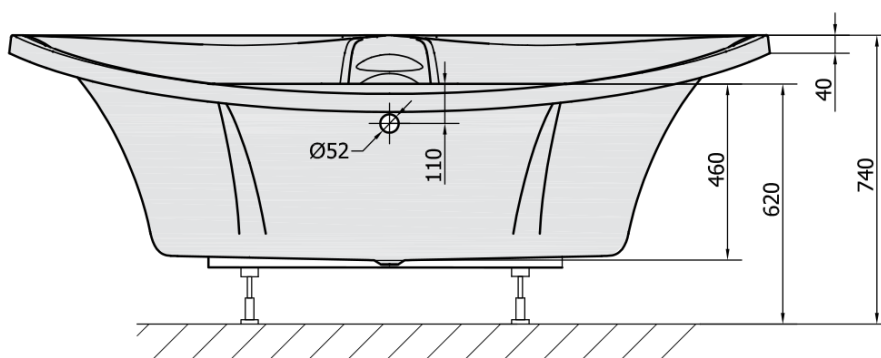

BERMUDA rohová vana s konstrukcí 155x155x47cm, bílá

Objednací kód: 33219

Základní informace

Značka: Polysan

Rozměry

Délka: 1550 mm

Šířka: 1550 mm

Výška: 470 mm

Objem: 355 l

Parametry

Barva: Bílá

Materiál: Akrylát

Tvar: Rohové

Instalace: Vestavná (k obezdění)

Průměr odpadu: 52 mm

Vlastnosti: Výška okraje 40 mm (Standard)

Hmotnost / ks: 42.42 kg

Balení: 1 ks

Záruka: 10 let

Doporučujeme přikoupit

1 ks BERMUDA 155 panel čelní (Objednací kód: 33319)

1 ks Zvukoizolační samolepící páska k vaně, 3m (Objednací kód: 93400)

1 ks Sifon 6/4", výška 42mm, DN40 (Objednací kód: 71712)

BERMUDA rohová vana s konstrukcí 155x155x47cm, bílá

Technický list

VOLUME 355L