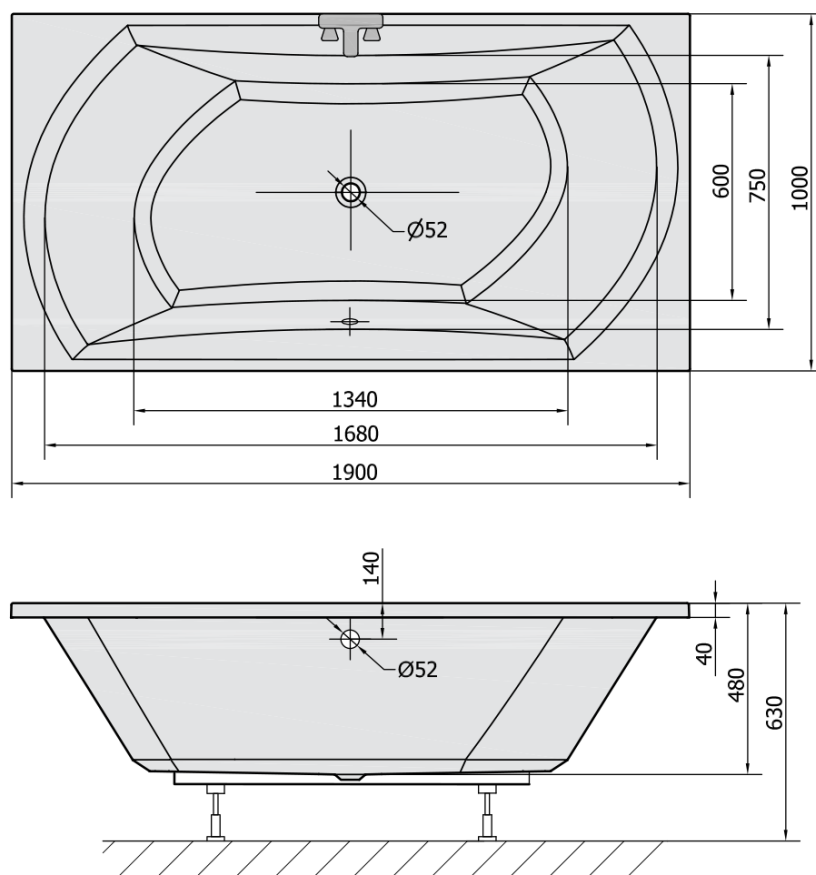

SALSA obdélníková vana 190x100x47cm, bílá

Objednací kód: 44119

Základní informace

Značka: Polysan

Rozměry

Délka: 1900 mm

Šířka: 1000 mm

Výška: 470 mm

Objem: 280 l

Parametry

Barva: Bílá

Materiál: Akrylát

Tvar: Obdélníkové

Instalace: Vestavná (k obezdění)

Průměr odpadu: 52 mm

Vlastnosti: Oboustranná, Výška okraje 40 mm (Standard)

Hmotnost / ks: 32.18 kg

Balení: 1 ks

Záruka: 10 let

Doporučujeme přikoupit

1 ks Podstavec k akrylátové vaně Polysan, 74,5cm, pár (Objednací kód: PO80-80)

1 ks Zvukoizolační samolepící páska k vaně, 3m (Objednací kód: 93400)

SALSA obdélníková vana 190x100x47cm, bílá

Technický list

VOLUME 280L