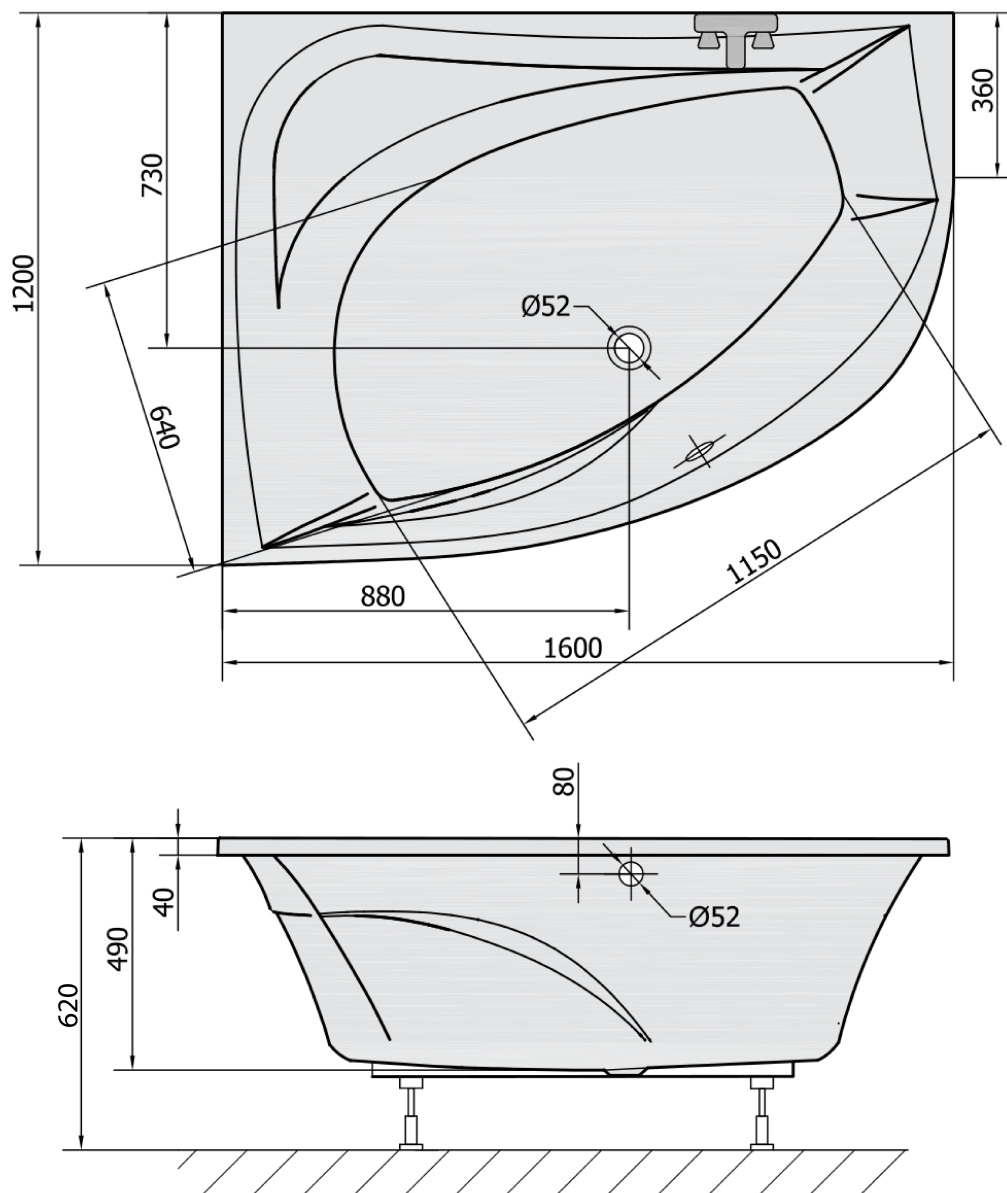

TANYA L asymetrická vana 160x120x49cm, bílá

Technický list

VOLUME 310L