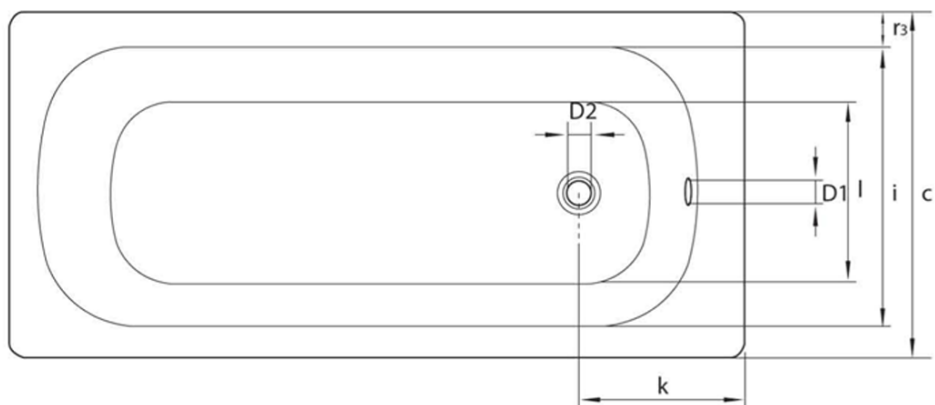

Obdélníková smaltovaná vana 170x70x39cm, bílá

Technický list

mm	b	c	D1	D2	f	g	i	l	m	p/p1	PT	j	k	r1/r2/r3
V120x70	1200	700	51	54	1040	680	550	380	30	390/364	540/620	65	290	100/50/70
V140x70	1400	700	51	54		860	550	380	30	390/370	540/620	65	290	100/50/70
V150x70	1500	700	51	54		960	550	380	30	390/373	540/620	65	290	100/50/70
V160x70	1600	700	51	54		1060	550	380	30	390/367	540/620	65	290	100/50/70
V170x70	1700	700	51	54		1160	550	380	30	390/367	540/620	65	290	100/50/70
V105x65	1050	650	51	54	900	700	550	350	26	370/348	570	65	300	70/70/50