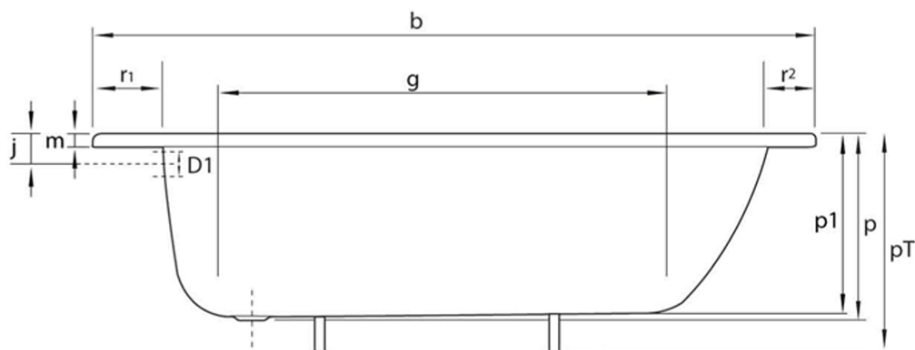

### Rozměry

Délka: 1700 mm

Šířka: 700 mm

Výška: 380 mm

Objem: 175 l

### Parametry

Barva: Bílá

Materiál: Ocel/Smalt

Tvar: Obdélníkové

Instalace: Vestavná (k obezdění)

Průměr odpadu: 52 mm

Hmotnost / ks: 24.76 kg

Balení: 1 ks

## Technický list

mm	b	c	D1	D2	f	g	i	l	m	p/p1	PT	j	k	r1/r2/r3
V120x70	1200	700	51	54	1040	680	550	380	30	390/364	540/620	65	290	100/50/70
V140x70	1400	700	51	54		860	550	380	30	390/370	540/620	65	290	100/50/70
V150x70	1500	700	51	54		960	550	380	30	390/373	540/620	65	290	100/50/70
V160x70	1600	700	51	54		1060	550	380	30	390/367	540/620	65	290	100/50/70
V170x70	1700	700	51	54		1160	550	380	30	390/367	540/620	65	290	100/50/70
V105x65	1050	650	51	54	900	700	550	350	26	370/348	570	65	300	70/70/50