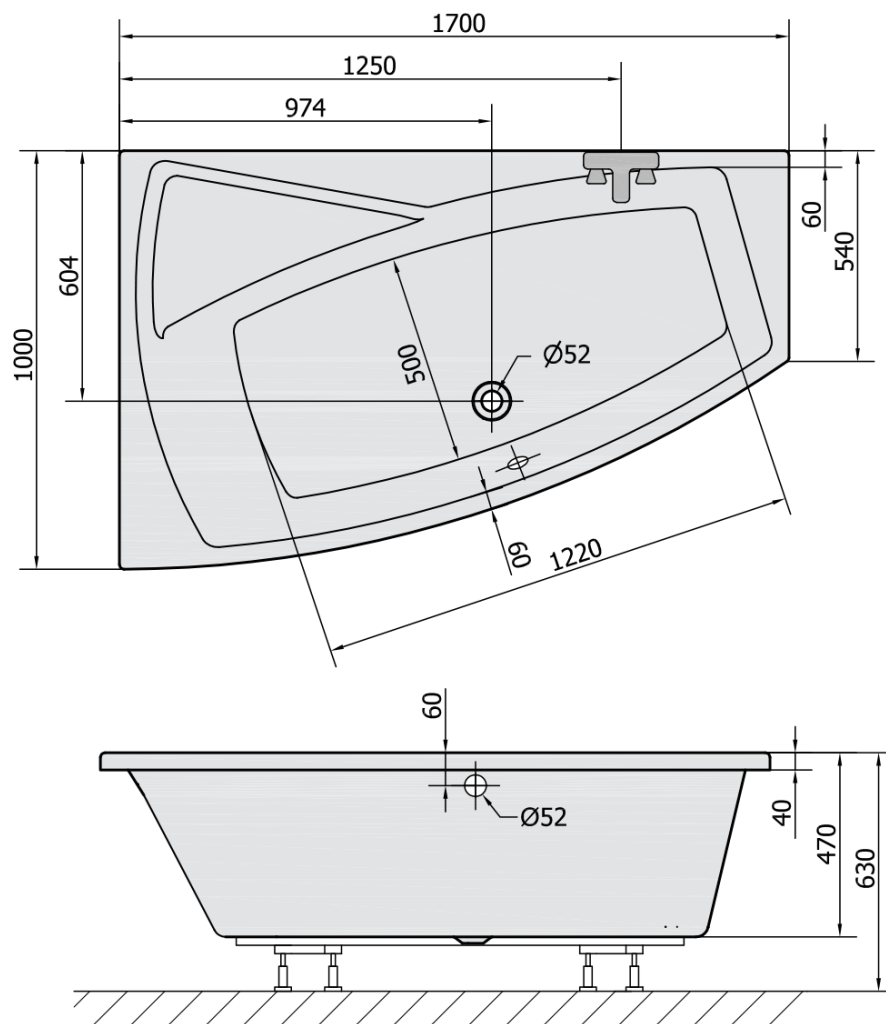

EVIA L asymetrická vana 170x100x47cm, bílá

Technický list

VOLUME 255L