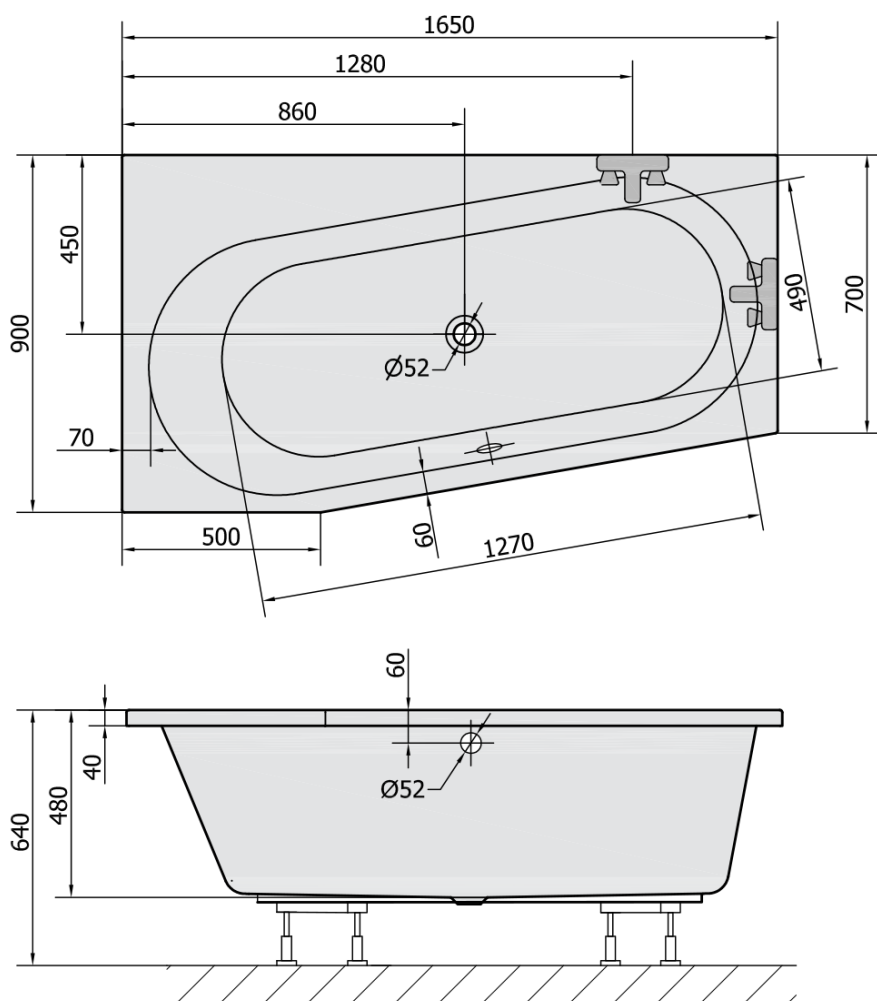

ASTRA WL asymetrická vana 165x90x48cm, bílá

Objednací kód: 30611

Základní informace

Značka: Polysan

Rozměry

Délka: 1650 mm

Šířka: 900 mm

Výška: 480 mm

Objem: 255 l

Parametry

Barva: Bílá

Materiál: Akrylát

Tvar: Asymetrické

Instalace: Vestavná (k obezdění)

Průměr odpadu: 52 mm

Vlastnosti: Výška okraje 40 mm (Standard)

Hmotnost / ks: 25.68 kg

Balení: 1 ks

Záruka: 10 let

Doporučujeme přikoupit

1 ks Zvukoizolační samolepící páska k vaně, 3m (Objednací kód: 93400)

1 ks Sifon 6/4", DN40 (Objednací kód: 72693)

1 ks Podstavec k akrylátové vaně Polysan, 51,5cm, pár (Objednací kód: PO60-60)

ASTRA WL asymetrická vana 165x90x48cm, bílá

Technický list

VOLUME 255L