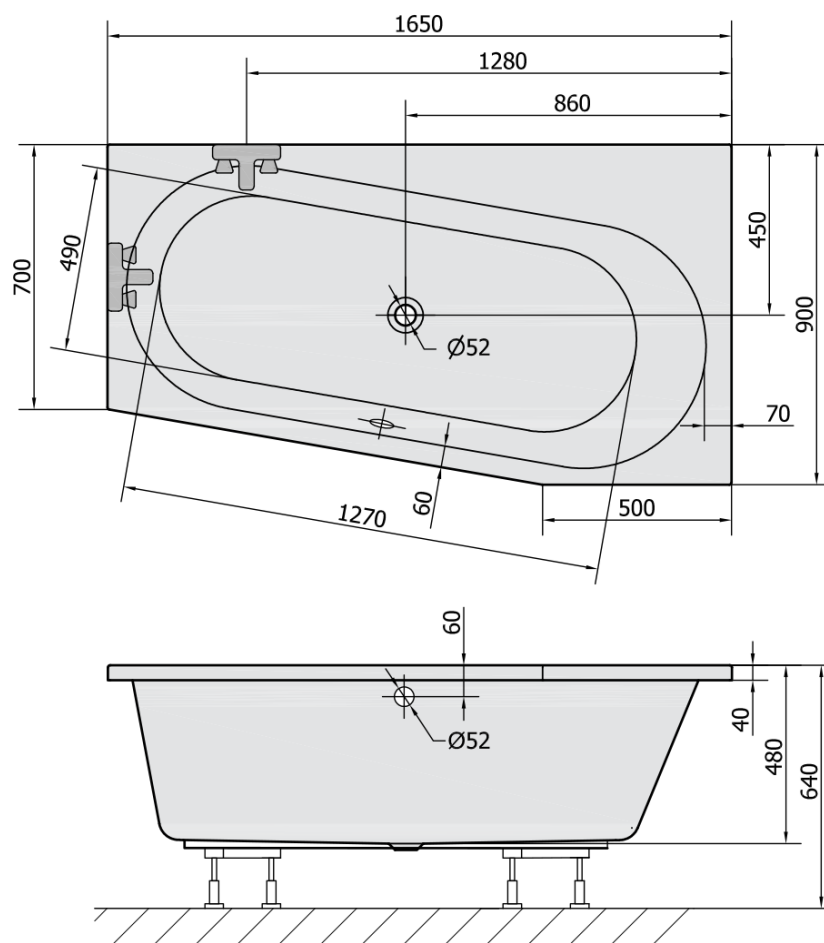

ASTRA WR asymetrická vana 165x90x48cm, bílá

Objednací kód: 31611

Základní informace

Značka: Polysan

Rozměry

Délka: 1650 mm

Šířka: 900 mm

Výška: 480 mm

Objem: 255 l

Parametry

Barva: Bílá

Materiál: Akrylát

Tvar: Asymetrické

Instalace: Vestavná (k obezdění)

Průměr odpadu: 52 mm

Vlastnosti: Výška okraje 40 mm (Standard)

Hmotnost / ks: 25.68 kg

Balení: 1 ks

Záruka: 10 let

Doporučujeme přikoupit

1 ks Sifon 6/4", DN40 (Objednací kód: 72693)

1 ks Podstavec k akrylátové vaně Polysan, 51,5cm, pár (Objednací kód: PO60-60)

1 ks Vanová souprava s bovdenem, délka 775mm, zátka 72mm, chrom (Objednací kód: 71681)

1 ks Zvukoizolační samolepící páska k vaně, 3m (Objednací kód: 93400)

ASTRA WR asymetrická vana 165x90x48cm, bílá

Technický list

VOLUME 255L