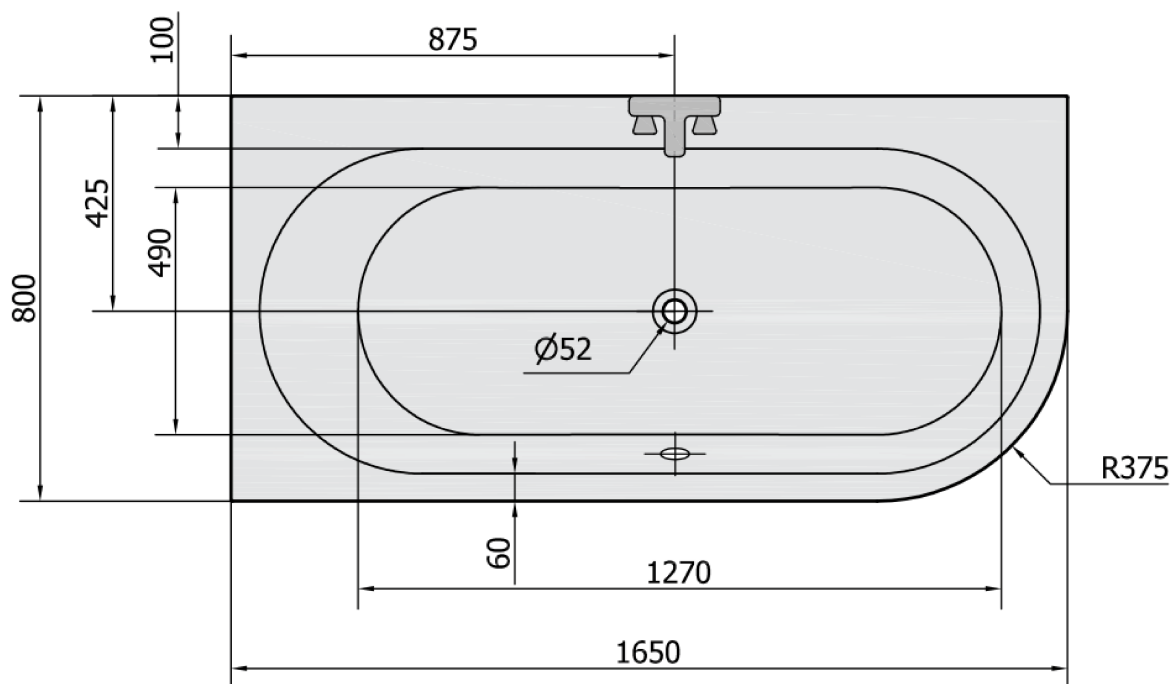

ASTRA L asymetrická vana 165x80x48cm, bílá

Objednací kód: 33611

Základní informace

Značka: Polysan

Rozměry

Délka: 1650 mm

Šířka: 800 mm

Výška: 480 mm

Objem: 255 l

Parametry

Barva: Bílá

Materiál: Akrylát

Tvar: Asymetrické

Instalace: Vestavná (k obezdění)

Průměr odpadu: 52 mm

Vlastnosti: Výška okraje 40 mm (Standard)

1 ks Vanová souprava s bovdenem, délka 775mm, zátka 72mm, chrom (Objednací kód: 71681)

1 ks Zvukoizolační samolepící páska k vaně, 3m (Objednací kód: 93400)

ASTRAL asymetrická vana 165x80x48cm, bílá

Technický list

VOLUME 255L