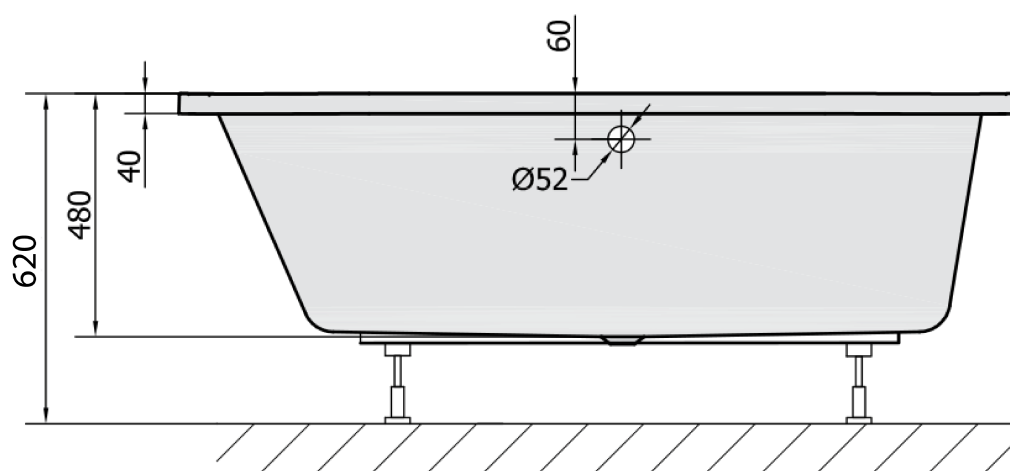

ASTRA L asymetrická vana 165x80x48cm, bílá

Objednací kód: 33611

Základní informace

Značka: Polysan

Rozměry

Délka: 1650 mm

Šířka: 800 mm

Výška: 480 mm

Objem: 255 l

Parametry

Barva: Bílá

Materiál: Akrylát

Tvar: Asymetrické

Instalace: Vestavná (k obezdění)

Průměr odpadu: 52 mm

Vlastnosti: Výška okraje 40 mm (Standard)

Hmotnost / ks: 22.82 kg

Balení: 1 ks

Záruka: 10 let

Doporučujeme přikoupit

1 ks Sifon 6/4", DN40 (Objednací kód: 72693)

1 ks ASTRA L panel čelní (Objednací kód: 33812)

1 ks Podstavec k akrylátové vaně Polysan, 51,5cm, pár (Objednací kód: PO60-60)

1 ks Vanová souprava s bovdenem, délka 775mm, zátka 72mm, chrom (Objednací kód: 71681)

1 ks Zvukoizolační samolepící páska k vaně, 3m (Objednací kód: 93400)

ASTRAL asymetrická vana 165x80x48cm, bílá

Technický list