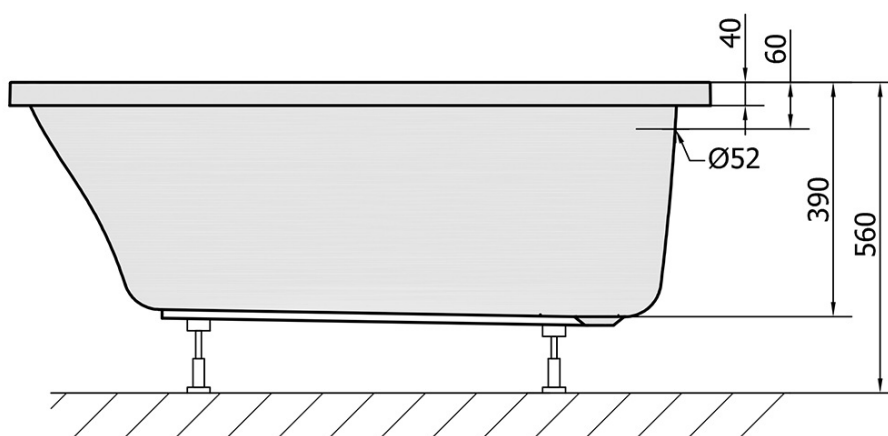

LILY obdélníková vana 120x70x39cm, bílá

Objednací kód: 25111

Základní informace

Značka: Polysan

Rozměry

Délka: 1200 mm

Šířka: 700 mm

Výška: 390 mm

Objem: 150 l

Parametry

Barva: Bílá

Materiál: Akrylát

Tvar: Obdélníkové

Instalace: Vestavná (k obezdění)

Průměr odpadu: 52 mm

Vlastnosti: Výška okraje 40 mm (Standard)

Hmotnost / ks: 11.8 kg

Balení: 1 ks

Záruka: 10 let

Doporučujeme přikoupit

1 ks Zvukoizolační samolepící páska k vaně, 3m (Objednací kód: 93400)

1 ks Sifon 6/4", DN40 (Objednací kód: 72693)

1 ks Podstavec k akrylátové vaně Polysan, 51,5cm, pár (Objednací kód: PO60-60)

LILY obdélníková vana 120x70x39cm, bílá

Technický list

VOLUME 150L