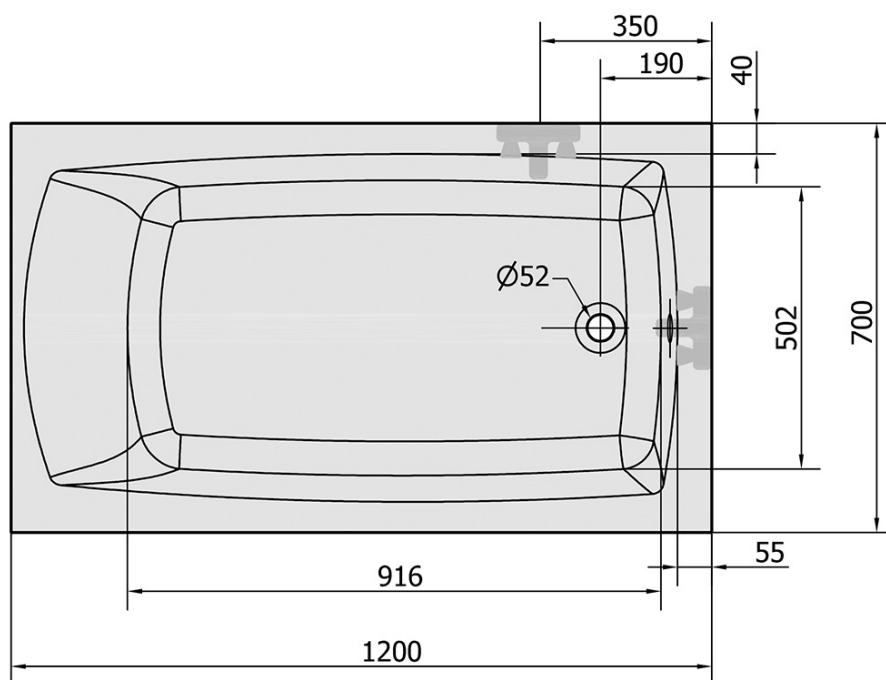

LILY obdélníková vana 120x70x39cm, bílá

Objednací kód: 25111

Základní informace

Značka: Polysan

Rozměry

Délka: 1200 mm

Šířka: 700 mm

Výška: 390 mm

Objem: 150 l

Parametry

Barva: Bílá

Materiál: Akrylát

Tvar: Obdélníkové

Instalace: Vestavná (k obezdění)

Průměr odpadu: 52 mm

Vlastnosti: Výška okraje 40 mm (Standard)

Hmotnost / ks: 11.8 kg

Balení: 1 ks

Záruka: 10 let

Doporučujeme přikoupit

1 ks Zvukoizolační samolepící páska k vaně, 3m (Objednací kód: 93400)

1 ks Sifon 6/4", DN40 (Objednací kód: 72693)

1 ks Podstavec k akrylátové vaně Polysan, 51,5cm, pár (Objednací kód: PO60-60)

LILY obdélníková vana 120x70x39cm, bílá

Technický list

VOLUME 150L