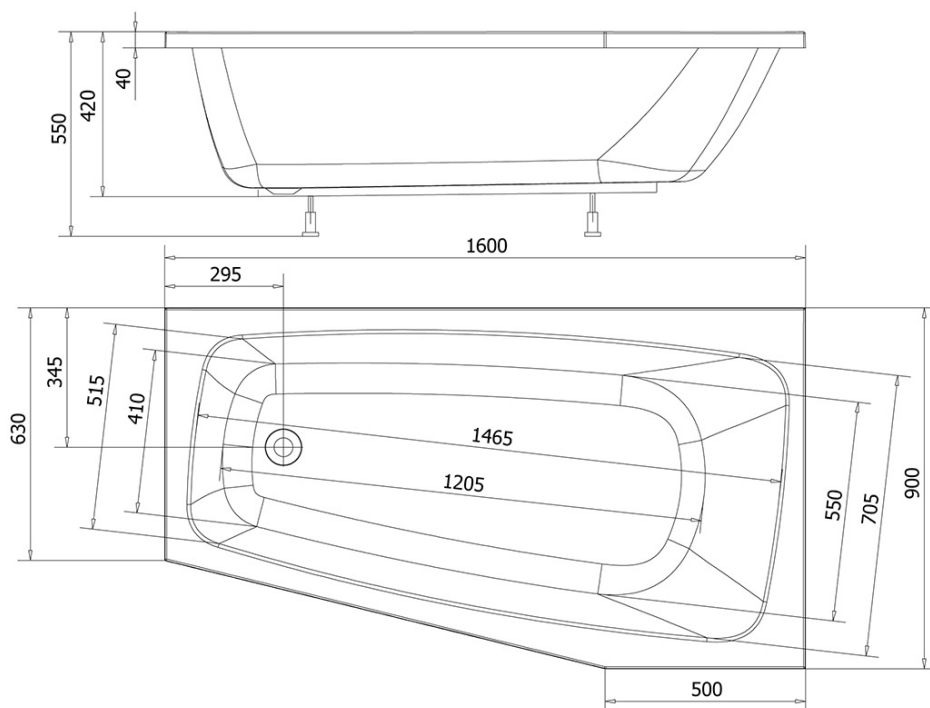

BEROUNKA rohová vana 160x90x42cm, levá, bílá

Technický list

VOLUME 190L