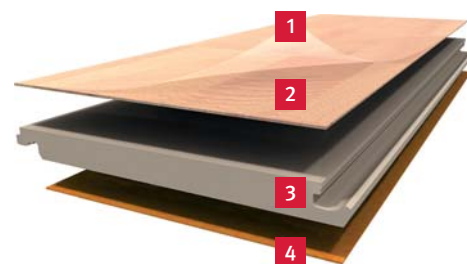

TECHNICKÉ ÚDAJE

	SOLUTION 31	UNIVERSAL 31	UNIVERSAL 31 4V
Rozměr	1292 x 192 mm	1292 x 192 mm	1292 x 192 mm
Celková tloušťka	7 mm	8 mm	8 mm
V-spára	—	—	
Zámkový systém			
Plocha v balení	2,481 m²	1,985 m²	1,985 m²
Plocha na paletě	128,99 m²	119,07 m²	119,07 m²
Záruka bytová			
Záruka komerční			
Užitná třída	 pro obytné prostory se silným zatížením a pro komerční prostory s mírným zatížením	 pro obytné prostory se silným zatížením a pro komerční prostory s mírným zatížením	 pro obytné prostory se silným zatížením a pro komerční prostory s mírným zatížením

	EMOTION 32	COUNTRY 32 4V	STRONG 32 4V
Rozměr	1292 x 192 mm	1292 x 192 mm	1291 x 193 mm
Celková tloušťka	8 mm	8 mm	11 mm
V-spára	—		
Zámkový systém			
Plocha v balení	1,985 m²	1,985 m²	1,495 m²
Plocha na paletě	119,07 m²	119,07 m²	77,80 m²
Záruka bytová			
Záruka komerční			
Užitná třída	 pro obytné prostory se silným zatížením a pro komerční prostory se středním zatížením	 pro obytné prostory se silným zatížením a pro komerční prostory se středním zatížením	 pro obytné prostory se silným zatížením a pro komerční prostory se středním zatížením

STRUKTURA VRSTEV