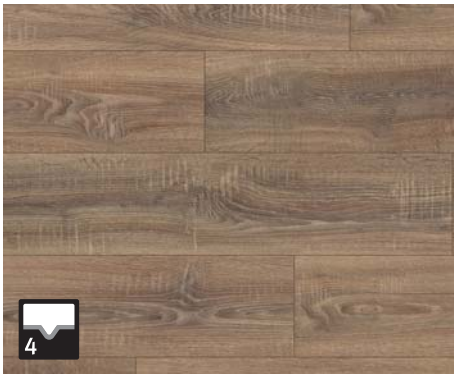

FV 05087
Dub Country kouřový 4V