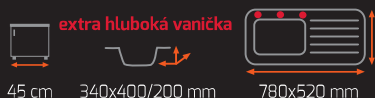

Síla nerezového plechu dřezu 1 mm

ZENIT R15 1B 1D 78

45 cm 340x400/200 mm 780x520 mm

Odtoková souprava s excentrem
+ sifon pro úsporu místa s odbočkou na myčku

Provedení	Kód	11 290 Kč
Nerez P	115100008	AKČNÍ CENA
Nerez L	115100010	9 690 Kč