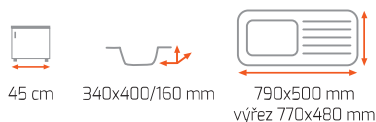

BASICO 1B 1D 79