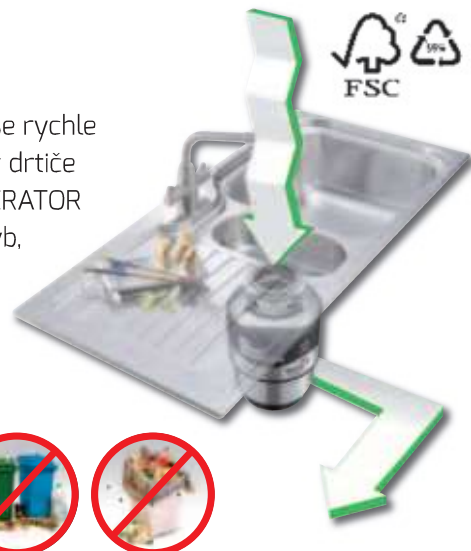

DOUBLE-BOY

30 cm 265x388,5x450 mm
265x393,5x450 mm*

Provedení	Nádoby – objem	Kód
30 DT	2 x 15 l	755611

2 490 Kč

AKČNÍ CENA**1 990 Kč**

* s držadlem na uchopení

Jak drtič funguje?

Kuchyňský odpad se při tekoucí studené vodě vkládá do hrdla drtiče. V komoře se rychle a bezpečně rozdrťí na malé částičky, a to bez použití nožů nebo čepelí. Z komory drtiče je poté rozdrčený odpad spláchnut do odpadního potrubí. Drtič odpadu IN-SINK-ERATOR si poradí téměř se všemi typy organického odpadu včetně menších kostí, masa, ryb, slupek, skořápek z vajíček, ořšků a podobně. Jelikož jsou drtiče určeny k likvidaci organického odpadu, nelze do nich vkládat žádné obaly.

Dále oceníte že...

- zbytky nezabírají při přípravě jídla místo na pracovní ploše
- vaření je rychlejší a snadnější, protože zbytků se okamžitě zbavíte v drtiči
- úklid po jídle je snadný, pouze shrnete zbytky z talířů přímo do dřezu
- odpadkový koš zůstane suchý – pouze papír, plasty a kovy