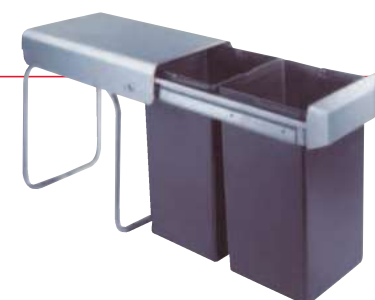

DOUBLE-BOY

30 cm 265x388,5x450 mm
265x393,5x450 mm*

Provedení	Nádoby – objem	Kód
30 DT	2 x 15 l	755611

2 490 Kč

AKČNÍ CENA**1 990 Kč**

* s držadlem na uchopení

Jak drtič funguje?

Kuchyňský odpad se při tekoucí studené vodě vkládá do hrdla drtiče. V komoře se rychle a bezpečně rozdrťí na malé částičky, a to bez použití nožů nebo čepelí. Z komory drtiče je poté rozdrčený odpad spláchnut do odpadního potrubí. Drtič odpadu IN-SINK-ERATOR si poradí téměř se všemi typy organického odpadu včetně menších kostí, masa, ryb, slupek, skořápek z vajíček, ořšků a podobně. Jelikož jsou drtiče určeny k likvidaci organického odpadu, nelze do nich vkládat žádné obaly.