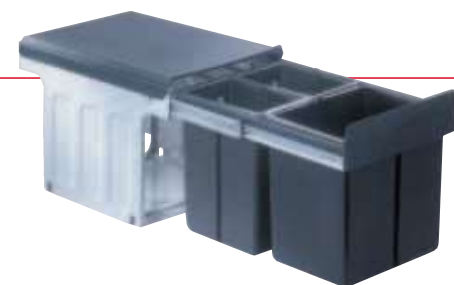

MASTER 40.1 DT

40 cm 338x320x475 mm

Provedení	Nádoby – objem	Kód
Double**	2 x 16 l	887811
Trio**	2 x 8 l, 1 x 16 l	887821

3 490 Kč

AKČNÍ CENA

2 990 Kč

DOPRODEJ