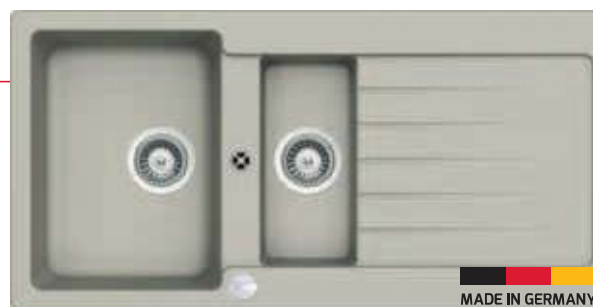

LUGO 60 B-TG

Odtoková souprava s excentrem
+ sifon pro úsporu místa s odbočkou na myčku

Provedení	Kód	8 990 Kč
Pískově béžová	88829	AKČNÍ CENA
Topaz	88830	7 390 Kč
Černá metalická	88836	
Bílá	88828