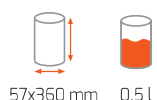

Délka závitu 30 mm
Možnost čerpání z velké nádoby

PLANO
890 Kč
AKČNÍ CENA
690 Kč

Provedení	Kód
Chrom	115890011

Délka závitu 50 mm

SQUARE
1 990 Kč
AKČNÍ CENA
1 790 Kč

Provedení	Kód
Chrom	D SOAP SQ-CPB

SETY TEKAWAY