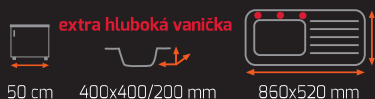

ZENIT R15 1B 1D 86

50 cm 400x400/200 mm 860x520 mm

Odtoková souprava s excentrem
+ sifon pro úsporu místa s odbočkou na myčku