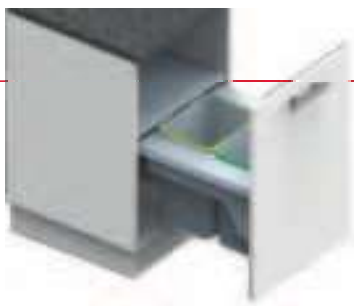

VIVO SOFT 40/50

40 cm 343x470x380 mm
45 cm 414x470x380 mm
50 cm 464x470x380 mm

Provedení	Nádoby – objem	Kód
Duo 40	2x12 l	52381
Duo 45	2x16 l	52382
Duo 50	2x16 l	52383

3 490 Kč

AKČNÍ CENA

2 590 Kč

S dotahem