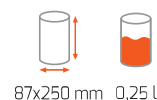

Délka závitu 30 mm
Možnost čerpání z velké nádoby

PLANO
890 Kč
AKČNÍ CENA
690 Kč

Provedení	Kód
Chrom	115890011

Délka závitu 50 mm

SQUARE
1 990 Kč
AKČNÍ CENA
1 790 Kč

Provedení	Kód
Chrom	D SOAP SQ-CPB

SETY TEKAWAY