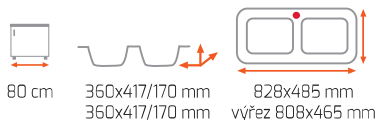

STYLO 1B

Odtoková souprava **EXTRA SLIM**
+ sifon pro úsporu místa s odbočkou na myčku

Provedení	Kód	2 190 Kč
Nerez	10107026	AKČNÍ CENA
Mikrolinen	10107045	1 890 Kč

Možnost dokoupit excentr za 600 Kč

Síla nerezového plechu dřezu 1 mm

STYLO 1B 1D

Odtoková souprava **EXTRA SLIM**
+ sifon pro úsporu místa s odbočkou na myčku

Provedení	Kód	2 790 Kč
Nerez	10107021	AKČNÍ CENA
Mikrolinen	10107043	2 390 Kč

Možnost dokoupit excentr za 600 Kč

Síla nerezového plechu dřezu 1 mm

STYLO 2B

Odtoková souprava **EXTRA SLIM**
+ sifon pro úsporu místa s odbočkou na myčku

Provedení	Kód	3 990 Kč
Nerez	11107025	AKČNÍ CENA
Mikrolinen	11107044	2 790 Kč

Možnost dokoupit excentr za 500 Kč

Síla nerezového plechu dřezu 1 mm

PRINCESS 1½ B 1½D

Odtoková souprava **EXTRA SLIM**
+ sifon pro úsporu místa s odbočkou na myčku

Provedení	Kód	3 490 Kč
Nerez**	30000172	AKČNÍ CENA
		2 990 Kč

Síla nerezového plechu dřezu 0,9 mm

PRINCESS 1½ B 1D

Odtoková souprava
+ sifon pro úsporu místa s odbočkou na myčku

Provedení	Kód	3 990 Kč
Nerez	30000186	AKČNÍ CENA
		3 290 Kč

Síla nerezového plechu dřezu 0,9 mm

BAHIA 1B PLUS

Odtoková souprava s excentrem
+ sifon pro úsporu místa s odbočkou na myčku

Provedení	Kód	8 990 Kč
Nerez	12127001	AKČNÍ CENA
		6 990 Kč

ZDARMA dřevěné prkénko,
cedící miska a dávkovač saponátu

Síla nerezového plechu dřezu 1 mm