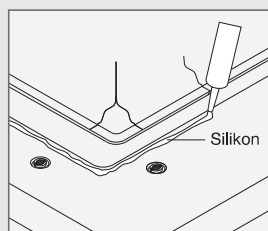

MONTÁŽ NEREZOVÉHO NEBO GRANITOVÉHO DŘEZY POD DESKU

Príslušenství	Kód
Úchyt* (strana 35)	63016

Výrobce Teka poskytuje doživotní záruku na austenitickou nerezovou ocel (18/10), která je vyrobena dle systému a pravidel AISI-304 a ze které je zhotoven Váš nový dřez. Záruka se nevztahuje na doplňky, příslušenství a na mechanické poškození.