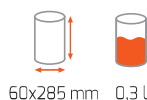

Dávkovače umožňují pohodlné, přesné a elegantní dávkování saponátu přímo do vaničky.

Dávkovač s možností ovládat excentr
Délka závitu 30 mm

LADON 2v1
2 990 Kč
AKČNÍ CENA
2 690 Kč

Provedení	Kód
Chrom	629016