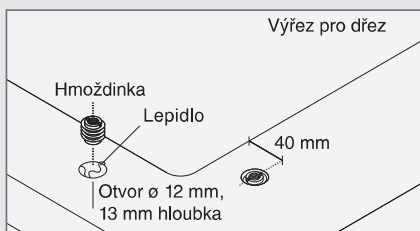

MONTÁŽ NEREZOVÉHO NEBO GRANITOVÉHO DŘEZY POD DESKU

Príslušenství	Kód
Úchyt* (strana 35)	63016

Výrobce Teka poskytuje doživotní záruku na austenitickou nerezovou ocel (18/10), která je vyrobena dle systému a pravidel AISI-304 a ze které je zhotoven Váš nový dřez. Záruka se nevztahuje na doplňky, příslušenství a na mechanické poškození.