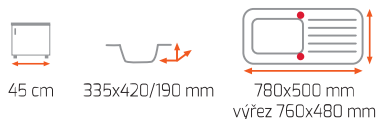

SIMPLA 45 S-TG

Odtoková souprava **bez excentru**
+ sifon pro úsporu místa s odbočkou na myčku