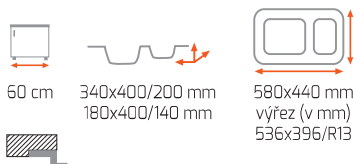

BE LINEA RS 15 2B 580

60 cm 340x400/200 mm 580x440 mm
180x400/140 mm výřez (v mm)
536x396/R13

Odtoková souprava
+ sifon pro úsporu místa s odbočkou na myčku