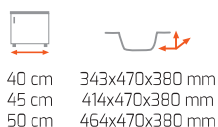

VIVO SOFT 40/50

40 cm 343x470x380 mm
45 cm 414x470x380 mm
50 cm 464x470x380 mm