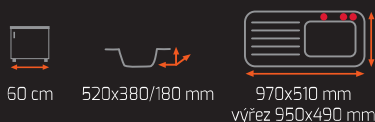

FRAME 1B 1D PLUS