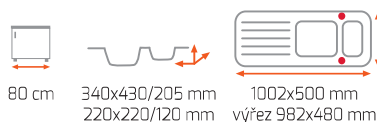

ASTRAL 80 E-TG