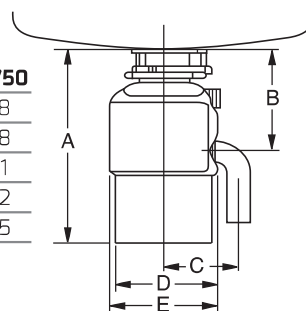

22 990 Kč
AKČNÍ CENA
20 990 Kč

PŘÍSLUŠENSTVÍ V CENĚ DRTIČŮ

- Bezpečný pneumatický spínač pro umístění na pracovní plochu
- Nerezové sítko – polohovatelné (umožňuje napuštění dřezu)

ROZMĚRY PRO MONTÁŽ

	100	200	TR 550	TR 750
A	312	344	318	318
B	171	185	168	168
C	168	168	131	131
D	162	162	162	162
E	205	234	173	185