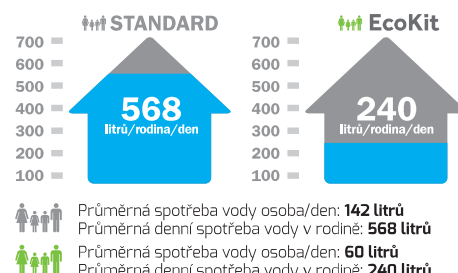

SPRCHOVÉ HLAVICE

Pro model: **MONT B**
1 090 Kč
AKČNÍ CENA
950 Kč

Provedení	Kód
Chrom***	81016013

Pro model: **ARES B**
790 Kč
AKČNÍ CENA
690 Kč

Provedení	Kód
Chrom***	R1318500

Pro model: **ARES 999**
1 190 Kč
AKČNÍ CENA
1 090 Kč

Provedení	Kód
Chrom***	R1321800

KARTUŠE

Pro modely: **CUADRO, INOX, ICON**
od 790 Kč
AKČNÍ CENA
od 690 Kč

Provedení	Kód
Keramika	podle modelu***

Pro model: **KOBE PRO**
1 390 Kč
AKČNÍ CENA
1 290 Kč

Provedení	Kód
Chrom***	R1319700

Pro model: **ARES 939**
1 090 Kč
AKČNÍ CENA
990 Kč

Provedení	Kód
Chrom***	R1321100

Pro model: **AURA B**
1 090 Kč
AKČNÍ CENA
990 Kč

Provedení	Kód
Chrom***	R801311

Pro modely: **AURA, INCA, MONT**
od 590 Kč
AKČNÍ CENA
od 490 Kč

Provedení	Kód
Keramika	podle modelu***

HADICE

Pro všechny modely
790 Kč
AKČNÍ CENA
690 Kč

Provedení	Kód
Ocelové vlákno	podle modelu***

PERLÁTORY

Pro všechny modely
od 490 Kč
AKČNÍ CENA
od 390 Kč

Provedení	Kód
Chrom	podle modelu***

MONTÁŽNÍ SADA

Pro všechny modely
od 90 Kč
AKČNÍ CENA
od 79 Kč

Provedení	Kód
podle modelu***	

STABILIZAČNÍ PODLOŽKA

Pro všechny modely
od 59 Kč
AKČNÍ CENA
od 49 Kč

Provedení	Kód
Plast	R652104

PERLÁTOR PRO ÚSPORU VODY

Pro závit Ø 22 mm
299 Kč
AKČNÍ CENA
249 Kč

Provedení	Kód
EcoKit (3 ks perlátoru)	1035000

Pro závit Ø 18 mm
259 Kč
AKČNÍ CENA
190 Kč

Provedení	Kód
EcoKit (2 ks perlátoru)	273014106

Dávkovače umožňují pohodlné, přesné a elegantní dávkování saponátu přímo do vaničky.

Dávkovač s možností ovládat excentr
Délka závitu 30 mm

LADON 2v1
2 990 Kč
AKČNÍ CENA
2 690 Kč

Provedení	Kód
Chrom	629016

Délka závitu 50 mm

PLUS
950 Kč
AKČNÍ CENA
790 Kč

Provedení	Kód
Chrom	D HC 20-CPB (plus)

Délka závitu 30 mm
Možnost čerpání z velké nádoby

PLANO
890 Kč
AKČNÍ CENA
690 Kč

Provedení	Kód
Chrom	115890011

Délka závitu 50 mm

SQUARE
1 990 Kč
AKČNÍ CENA
1 790 Kč

Provedení	Kód
Chrom	D SOAP SQ-CPB