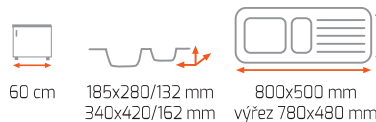

PRINCESS 1½ B 1½D