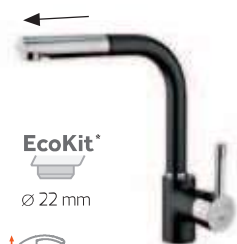

Provedení Kód
Chrom 469130200

ø 22 mm

181/225 mm

**CROMO**

1 490 Kč
AKČNÍ CENA
1 190 Kč

Provedení Kód
Chrom 8191362

ø 22 mm

167/227 mm