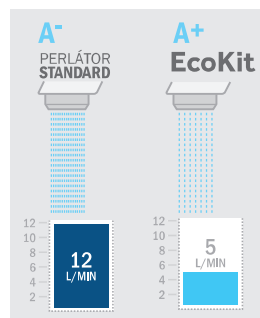

SPRCHOVÉ HLAVICE

Pro model: **MONT B**
1 090 Kč
AKČNÍ CENA
950 Kč

Provedení	Kód
Chrom***	81016013

Pro model: **ARES B**
790 Kč
AKČNÍ CENA
690 Kč

Provedení	Kód
Chrom***	R1318500

Pro model: **ARES 999**
1 190 Kč
AKČNÍ CENA
1 090 Kč

Provedení	Kód
Chrom***	R1321800

KARTUŠE

Pro modely: **CUADRO, INOX, ICON**
od 790 Kč
AKČNÍ CENA
od 690 Kč

Provedení	Kód
Keramika	podle modelu***

Pro model: **KOBE PRO**
1 390 Kč
AKČNÍ CENA
1 290 Kč

Provedení	Kód
Chrom***	R1319700

Pro model: **ARES 939**
1 090 Kč
AKČNÍ CENA
990 Kč

Provedení	Kód
Chrom***	R1321100

Pro model: **AURA B**
1 090 Kč
AKČNÍ CENA
990 Kč

Provedení	Kód
Chrom***	R801311

Pro modely: **AURA, INCA, MONT**
od 590 Kč
AKČNÍ CENA
od 490 Kč

Provedení	Kód
Keramika	podle modelu***

HADICE

Pro všechny modely
790 Kč
AKČNÍ CENA
690 Kč

Provedení	Kód
Ocelové vlákno	podle modelu***

PERLÁTORY

Pro všechny modely
od 490 Kč
AKČNÍ CENA
od 390 Kč

Provedení	Kód
Chrom	podle modelu***

MONTÁŽNÍ SADA

Pro všechny modely
od 90 Kč
AKČNÍ CENA
od 79 Kč

Provedení	Kód
podle modelu***	

STABILIZAČNÍ PODLOŽKA

Pro všechny modely
od 59 Kč
AKČNÍ CENA
od 49 Kč

Provedení	Kód
Plast	R652104

PERLÁTOR PRO ÚSPORU VODY

Pro závit Ø 22 mm
299 Kč
AKČNÍ CENA
249 Kč

Provedení	Kód
EcoKit (3 ks perlátoru)	1035000

Pro závit Ø 18 mm
259 Kč
AKČNÍ CENA
190 Kč

Provedení	Kód
EcoKit (2 ks perlátoru)	273014106

Dávkovače umožňují pohodlné, přesné a elegantní dávkování saponátu přímo do vaničky.

Dávkovač s možností ovládat excentr
Délka závitu 30 mm

LADON 2v1
2 990 Kč
AKČNÍ CENA
2 690 Kč

Provedení	Kód
Chrom	629016

Délka závitu 50 mm

PLUS
950 Kč
AKČNÍ CENA
790 Kč

Provedení	Kód
Chrom	D HC 20-CPB (plus)

Délka závitu 30 mm
Možnost čerpání z velké nádoby

PLANO
890 Kč
AKČNÍ CENA
690 Kč

Provedení	Kód
Chrom	115890011

Délka závitu 50 mm

SQUARE
1 990 Kč
AKČNÍ CENA
1 790 Kč

Provedení	Kód
Chrom	D SOAP SQ-CPB