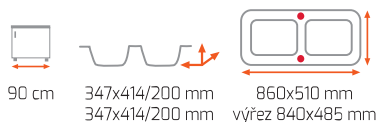

STONE 90 B-TG