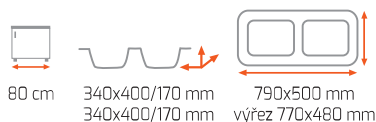

UNIVERSO 2B 79

Odtoková souprava
+ sifon pro úsporu místa s odbočkou na myčku