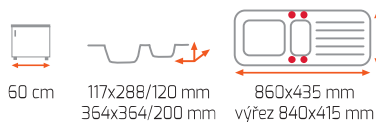

SIMPLA 45 S-TG

Odtoková souprava **bez excentru**
+ sifon pro úsporu místa s odbočkou na myčku

Provedení	Kód	5 290 Kč
Nero	40144523	AKČNÍ CENA
Topaz	40144524	4 290 Kč
Bílá	40144525	
Hliníkově šedá	40144526	
Černá metalická	115340000	

SIMPLA 45 B-TG

Odtoková souprava **bez excentru**
+ sifon pro úsporu místa s odbočkou na myčku

Provedení	Kód	5 590 Kč
Nero	40144512	AKČNÍ CENA
Hliníkově šedá	40144515	4 490 Kč
Bílá	40144500	

KEA 45 B-TG

Odtoková souprava s excentrem
+ sifon pro úsporu místa s odbočkou na myčku

Provedení	Kód	5 990 Kč
Pískově béžová	88786	AKČNÍ CENA
Topaz	88839	6 690 Kč
Nero	40143345	
Bílá	40143350	

KEA 60 B-TG

Odtoková souprava s excentrem
+ sifon pro úsporu místa s odbočkou na myčku

Provedení	Kód	6 990 Kč
Pískově béžová	88794	AKČNÍ CENA
Topaz	88840	5 690 Kč
Nero	40143359	
Bílá	40143353	

LUGO 45 B-TG

Odtoková souprava s excentrem
+ sifon pro úsporu místa s odbočkou na myčku

Provedení	Kód	7 990 Kč
Pískově béžová	88819	AKČNÍ CENA
Topaz	88820	6 590 Kč
Černá metalická	88826	
Bílá	88818	

LUGO 60 B-TG

Odtoková souprava s excentrem
+ sifon pro úsporu místa s odbočkou na myčku

Provedení	Kód	8 990 Kč
Pískově béžová	88829	AKČNÍ CENA
Topaz	88830	7 390 Kč
Černá metalická	88836	
Bílá	88828