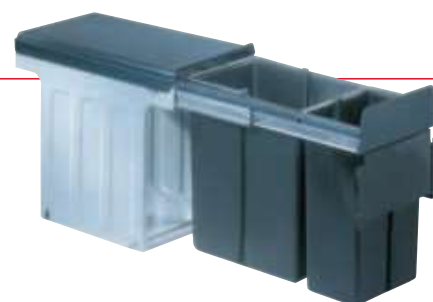

BIO-DOUBLE 30.1 BM

30 cm 254x385x480 mm

Provedení	Nádoby – objem	Kód
30.1 BM	1 x 11 l, 1 x 20 l	885301

3 490 Kč

AKČNÍ CENA

2 790 Kč