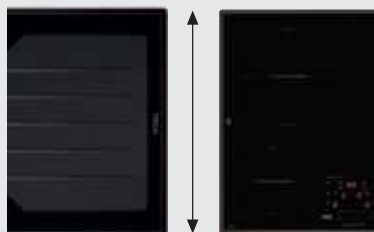

Síla nerezového plechu dřezu 1 mm

Síla tvrzeného bezpečnostního skla 8 mm

510 mm

Stejný rozměr skla dřezu jako má sklokeramický varný panel pro perfektní kombinaci. Fazeta u varného panelu (TR) i dřezu.

Hrana dřezu má zkosený okraj