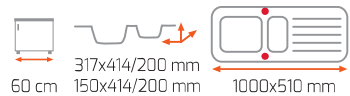

STONE 60 B-TG

Nero Hliníkové šedá Bílá Topaz Asphalt

NOVINKA

kromě Asphalt a Hliníkové šedé

kromě Asphalt, Hliníkové šedé a Bílé

ARES B 938 TG	ARES 995	ARES B 938	MONT B 978	MONT 913 TG	KOSMO TG
Set č. 44	Set č. 45	Set č. 46	Set č. 47	Set č. 48	Set č. 49
9 380 Kč	7 100 Kč	7 860 Kč	7 860 Kč	7 290 Kč	7 590 Kč