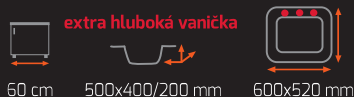

ZENIT R15 1B

60 cm 500x400/200 mm 600x520 mm

Odtoková souprava s excentrem
+ sifon pro úsporu místa s odbočkou na myčku