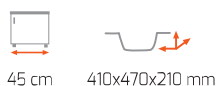

SOLOBOY

Provedení	Nádoby – objem	Kód	1 490 Kč
Bílá	19 l	700411	AKČNÍ CENA
			1 290 Kč