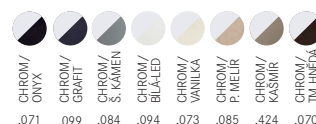

3 872 Kč

FG 7477

Chrom (.031)

3 993 Kč

Chrom/Barva

4 961 Kč

(Kromě Chrom/Sahara - Zrušeno)

CHROM/ONYX .071
CHROM/GRAFIT .099
CHROM/S.KAMEN .084
CHROM/BILÁ-LED .094
CHROM/VANILKA .073
CHROM/P.MELIR .085
CHROM/KASMIR .424
CHROM/TM.HNĚDÁ .070