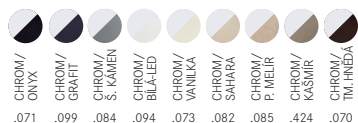

2 904 Kč

FP 9000

Barva (Kromě Tm. hnědé)

2 420 Kč

ONYX .071
GRAFIT .099
ŠEDÝ KÁMEN .084
BÍLÁ LED .094
VANILKA .073
SAHARA .082
PÍSKOVÝ MELIR .085
KAŠMÍR .424

FG 7048.031
Chrom

8 712 Kč

FG 0566.031
Chrom

Chrom/Barva

6 897 Kč

CHROM/ONYX .071
CHROM/GRAFIT .099
CHROM/S.KAMEN .084
CHROM/BILÁ-LED .094
CHROM/VANILKA .073
CHROM/SAHARA .082
CHROM/P.MELIR .085
CHROM/KASMIR .424
CHROM/TM.HNĚDÁ .070

FN 0523

Metalický odstín