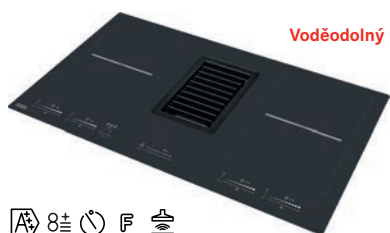

Přehled Odsavače par Vestavné - V pracovní desce

Šířka 83 cm - Integrovaný v indukční varné desce

Voděodolný motor

NOVÝ MODEL

FMY 839 HI 2.0 54 450 Kč

Max. výkon (Norma EN 61591) 700 m³/h

Černé sklo, RAL 9010 + Bílá grafika

4 Rovné hrany, Šířka 83 cm

4 Varné zóny, 2 × Flexi zóna

5 Dotykových ovladačů typu Slide

Funkce Keep warm, Booster, Bridge, Stop & Go

Automatická aktivace s varnou deskou

Příslušenství pro vestavbu viz. Prodejní katalog nebo www.franke.cz

Video - Benefity tohoto odsavače par

Montážní video