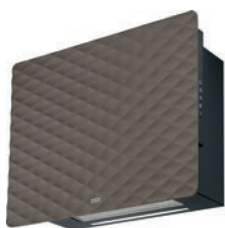

Přehled Odsavače par Komínové

Šířka 55 cm

Čokoládově hnědá
NCS S 7005-Y50R*

Pouze recirkulace

NA OBJEDNÁNÍ

IMPRESS 603 BN 19 965 Kč

Cena včetně pachového filtru UF 21
Max. výkon (Norma EN 61591) 570 m³/h