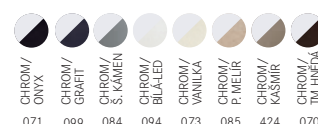

Chrom (.031)

4 356 Kč

Chrom/Barva

6 534 Kč

(Kromě Chrom/Sahara - Zrušeno)