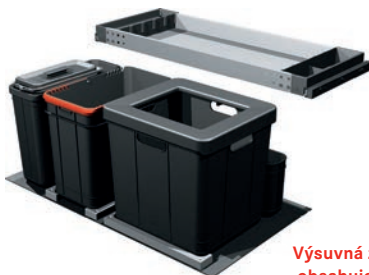

Odpadkový koš 350-90 COMPOSTA

(Koš se vkládá do zásuvky, která je osazena podélným relingem nebo vysokou bočnicí)

Objem 40 l (Možnost umístit i 2 sáčky), 22 l, + 5,5 l určen pro biologický odpad + Zadní koš