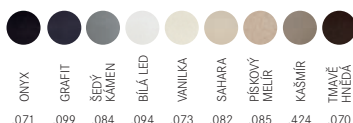

1 936 Kč

FC 9541

Chrom (.031)

1 815 Kč

Barva

2 904 Kč