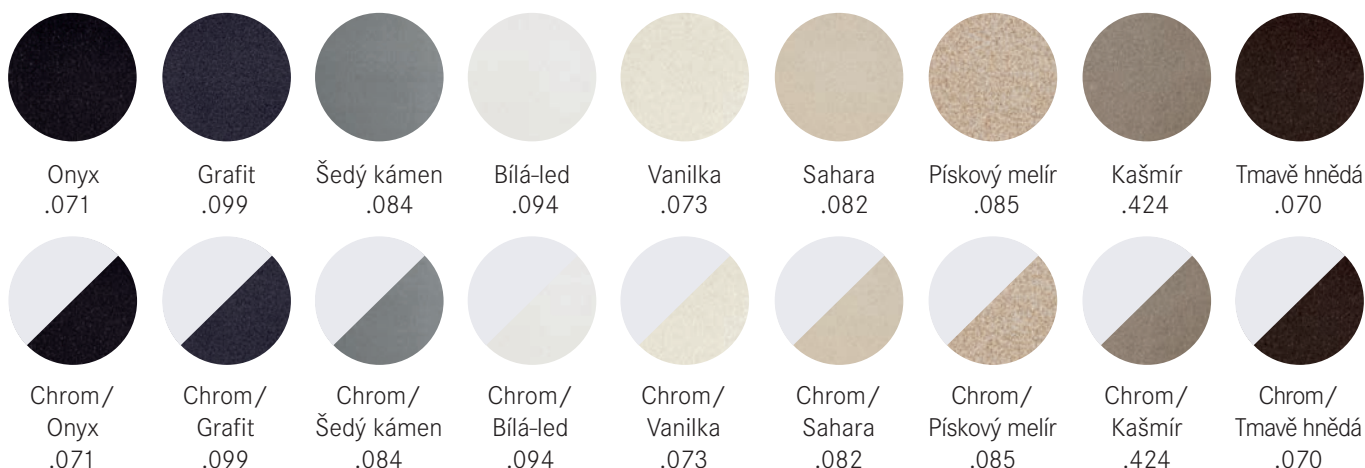

Kuchyňské baterie a Dávkovače saponátu

BAREVNÉ PŘÍKRYTÍ BATERIÍ

METALICKÉ ODSTÍNY BATERIÍ/DÁVKOVAČŮ SAPONÁTU