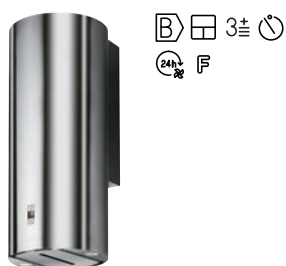

KWC AVA

Chrom

119.0200.126*

6 897 Kč

Ukázka vrchního plnění saponátu

Přehled Odsavače par Komínové

Šířka 37 cm

FTU 3807-P W XS 70 H 17 908 Kč
Max. výkon (Norma EN 61591) 660 m³/h