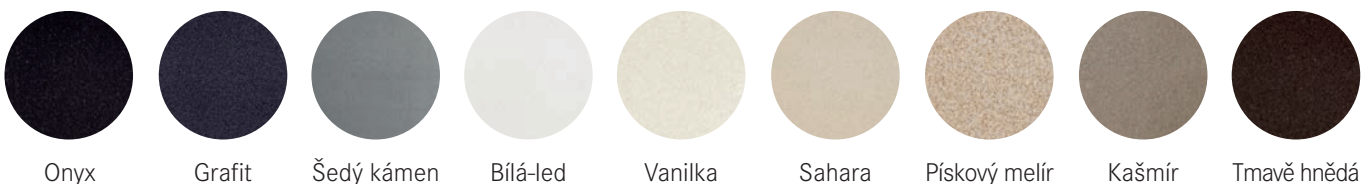

Montážní video

Dřezy pro montáž do roviny a dřezy pro spodní montáž - Nerez, Fragranit a Tectonite[®]

BARVY FRAGRANIT

BARVY TECTONITE[®]

MATERIÁL

Přehled Dřezy Nerez

 **Montáž do roviny**

Spodní skříňka 450 mm