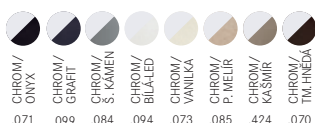

FG 0392

Chrom (.031)

Chrom/Barva

6 897 Kč

7 865 Kč

CHROM/
ONYX .071
CHROM/
GRAFIT .099
CHROM/
S. KÁMĚN .084
CHROM/
BÍLÁ-LED .094
CHROM/
VANILKA .073
CHROM/
P. MELIR .085
CHROM/
KAŠMÍR .424
CHROM/
TIL-HLEDÁ .070