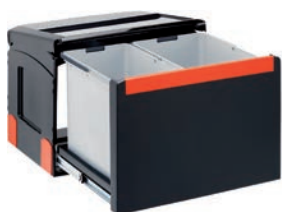

Přehled Odpadkové koše a Drtiče odpadu

Spodní skříňka 500 mm

Cube 50

438 × 330 × 345 mm

Ruční výsuv

Objem 1 × 14 l, 1 × 18 l

134.0055.289

2 904 Kč

Objem 1 × 14 l, 2 × 8 l

134.0055.291

3 025 Kč