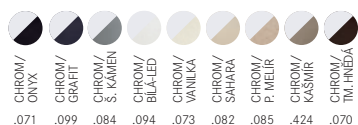

2 904 Kč

FP 9000

Barva (Kromě Tm. hnědé)

2 420 Kč

ONYX .071
GRAFIT .099
ŠEDÝ KÁMEN .084
BÍLÁ LED .094
VANILKA .073
SAHARA .082
PÍSKOVÝ MELIR .085
KAŠMÍR .424

FG 7048.031
Chrom

8 712 Kč

FG 0566.031
Chrom

Chrom/Barva

6 897 Kč

CHROM/ONYX .071
CHROM/GRAFIT .099
CHROM/S.KAMEN .084
CHROM/BILÁ-LED .094
CHROM/VANILKA .073
CHROM/SAHARA .082
CHROM/P.MELIR .085
CHROM/KASMIR .424
CHROM/TM.HNĚDÁ .070

FN 0523

Metalický odstín