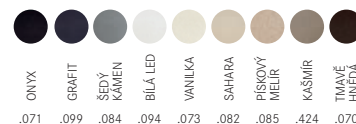

FC 9547

Chrom (.031)

Barva

2 965 Kč

3 933 Kč