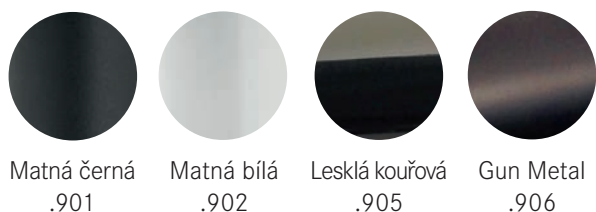

Kuchyňské baterie a Dávkovače saponátu

BAREVNÉ PŘÍKRYTÍ BATERIÍ

METALICKÉ ODSTÍNY BATERIÍ/DÁVKOVAČŮ SAPONÁTU

PVD COATING

FRANKE CLEAR WATER CAPSULE SYSTEM

Informační video

Video - Výměna filtru

JEDEN Z NEJMODERNĚJŠÍCH SYSTÉMŮ FILTRACE VODY NA SVĚTĚ
KOMBINACE AKTIVNÍHO UHLÍ A BIONICKÉ MEMBRÁNY
500 LITRŮ KOHOUTKOVÉ VODY SE PROMĚNÍ V ČISTÉ OSVĚŽENÍ
FILTR ZACHYTÍ 99,9999 % VIRŮ A BAKTERIÍ, ODSTRANÍ PACHY I CHUTĚ
A ZÁROVEŇ FILTRUJE MIKROPLASTY, PESTICIDY, REZ, SEDIMENTY, HORMONY AJ.
SNADNÁ INSTALACE I VÝMĚNA FILTRU
NENÍ NUTNÉ INSTALOVAT FILTRAČNÍ ZAŘÍZENÍ DO SKŘÍŇKY
VYVINUTO A VYROBENO VE ŠVÝCARSKU

**INSTALOVAT POUZE SOUČASNĚ S FILTREM
VODNÍCH SEDIMENTŮ NA PŘÍVODU VODY**

quality and performance
made in Switzerland

Náhradní filtr High Performance
Sada **3 ks**
112.0607.498*
2 904 Kč

Vital Capsule Filter Tap

S koncovkou na pružině
S regulací Sprcha/Proud
Cena včetně 1 filtru
Chrom/Gun Metal
120.0551.219*

20 570 Kč

Vital Capsule Filter Tap

Cena včetně 1 filtru
Chrom/Gun Metal
120.0551.218*

13 310 Kč

Vital Capsule Filter Tap

Cena včetně 1 filtru
Chrom/Gun Metal
120.0551.216*

9 680 Kč