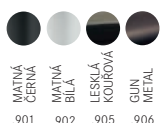

FN 4090

Metalický odstín

9 922 Kč