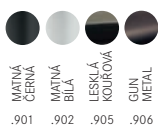

2 904 Kč

FP 9000

Barva (Kromě Tm. hnědé)

2 420 Kč

ONYX .071
GRAFIT .099
ŠEDÝ KÁMEN .084
BÍLÁ LED .094
VANILKA .073
SAHARA .082
PÍSKOVÝ MELIR .085
KAŠMÍR .424

FG 7048.031
Chrom

8 712 Kč

FG 0566.031
Chrom

Chrom/Barva

6 897 Kč

CHROM/ONYX .071
CHROM/GRAFIT .099
CHROM/S.KAMEN .084
CHROM/BILÁ-LED .094
CHROM/VANILKA .073
CHROM/SAHARA .082
CHROM/P.MELIR .085
CHROM/KASMIR .424
CHROM/TM.HNĚDÁ .070

FN 0523

Metalický odstín

7 260 Kč

MATNÁ ČERNÁ .901
MATNÁ BILÁ .902
LESKLÁ KOUKOVÁ .905
GUN METAL .906

FN 0143.031

Chrom

4 356 Kč

FN 9613.031

Chrom

3 993 Kč