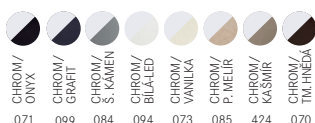

(Kromě Chrom/Sahara - Zrušeno)

CHROM/ONYX .071
CHROM/GRAFIT .099
CHROM/Š. KÁMEN .084
CHROM/BILÁ LED .094
CHROM/VANILKA .073
CHROM/P. MELIR .085
CHROM/KASHMÍR .424
CHROM/TM. HNĚDÁ .070

** Jedná se pouze o povrchovou úpravu

FG 0392

Chrom (.031)

Chrom/Barva

6 897 Kč

7 865 Kč

CHROM/
ONYX .071
CHROM/
GRAFIT .099
CHROM/
S. KÁMĚN .084
CHROM/
BÍLÁ-LED .094
CHROM/
VANILKA .073
CHROM/
P. MELIR .085
CHROM/
KAŠMÍR .424
CHROM/
TIL-HNĚDA .070