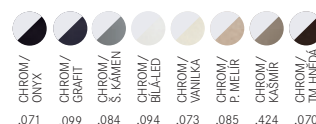

2 904 Kč

FP 9000

Barva (Kromě Tm. hnědé)

2 420 Kč

ONYX .071
GRAFIT .099
ŠEDÝ KÁMEN .084
BÍLÁ LED .094
VANILKA .073
SAHARA .082
PÍSKOVÝ MELIR .085
KAŠMÍR .424

FG 7048.031
Chrom

8 712 Kč

FG 0566.031
Chrom

Chrom/Barva

6 897 Kč

CHROM/ONYX .071
CHROM/GRAFIT .099
CHROM/S.KAMEN .084
CHROM/BILÁ-LED .094
CHROM/VANILKA .073
CHROM/SAHARA .082
CHROM/P.MELIR .085
CHROM/KASMIR .424
CHROM/TM.HNĚDÁ .070

FN 0523

Metalický odstín

3 872 Kč

FG 7477

Chrom (.031)

3 993 Kč

Chrom/Barva

4 961 Kč

(Kromě Chrom/Sahara - Zrušeno)

CHROM/ONYX .071
CHROM/GRAFIT .099
CHROM/S.KAMEN .084
CHROM/BILÁ-LED .094
CHROM/VANILKA .073
CHROM/P.MELIR .085
CHROM/KASMIR .424
CHROM/TM.HNĚDÁ .070

Barva

2 904 Kč

ONYX .071
GRAFIT .099
ŠEDÝ KÁMEN .084
BILÁ LED .094
VANILKA .073
SAHARA .082
PESKOVÝ MELIR .085
KASHMÍR .424
TMAVĚ HNĚDÁ .070

Tlakové S vyťahovací koncovkou osazenou perlátorem

FW 6587.031

Chrom